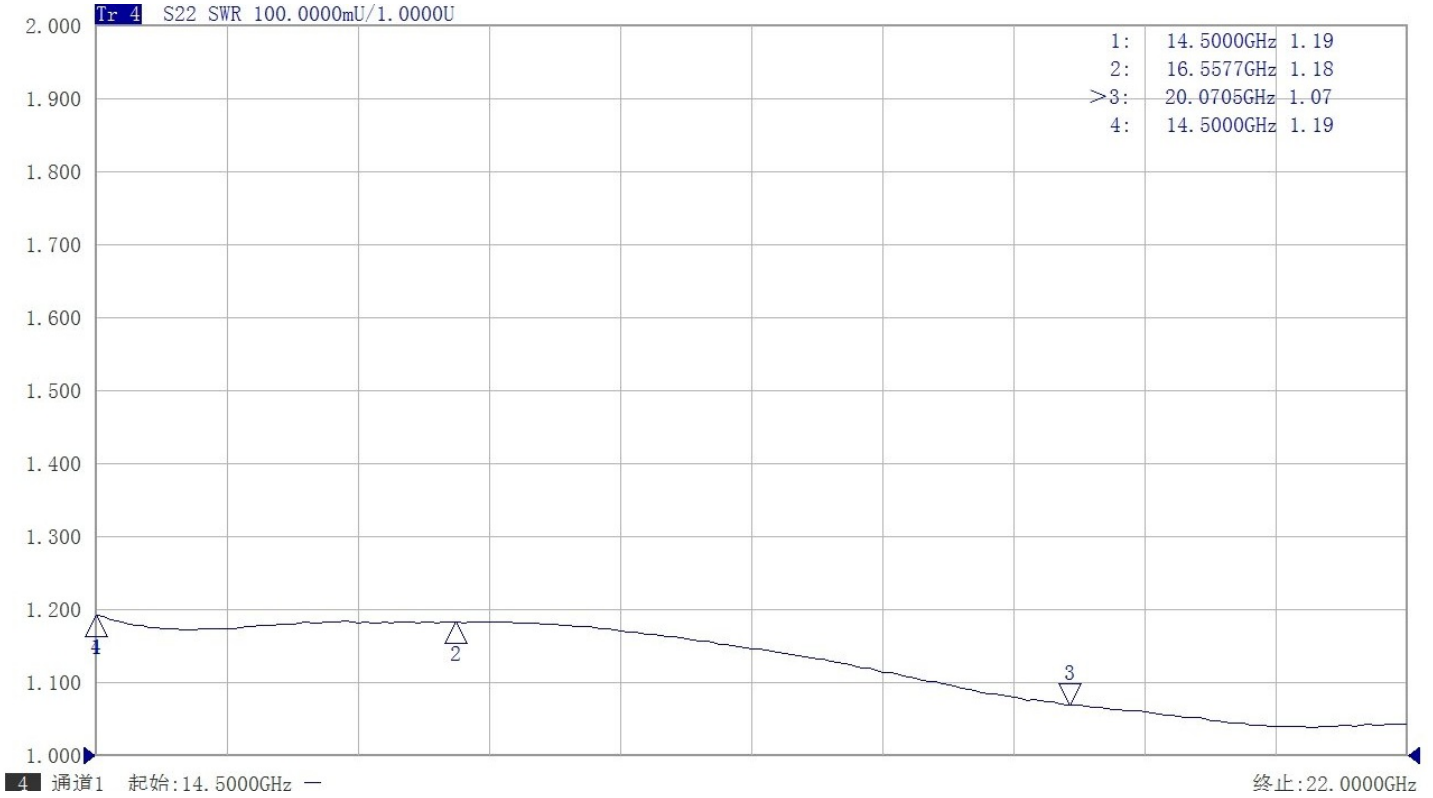

WR51(BJ180) 转 2.92mm母头波导同轴转换器, RWR51KE
14.5-22GHz, FBP180(UBR)正方形法兰, 端接

典型测试数据

微信扫描
关注我们

RFTOP®频优微波
高品质微波毫米波器件供应商

www.rftop.cn
service@rftop.com 0755-88840350

微信扫描
在线咨询