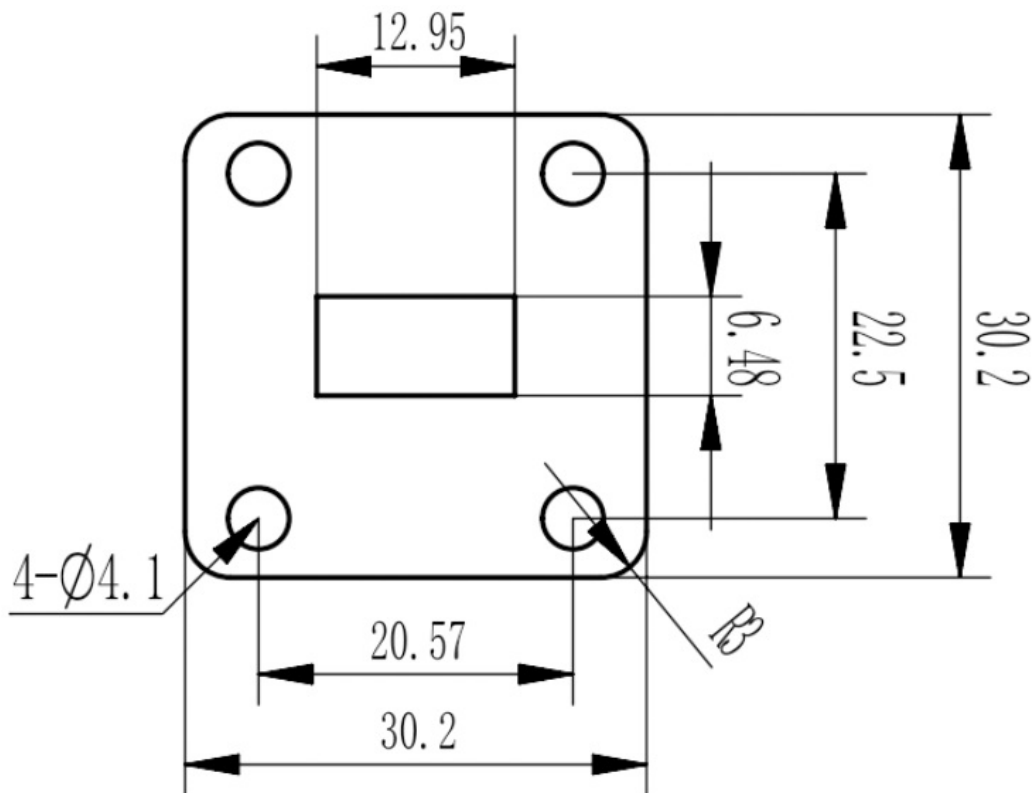

WR51(BJ180)1/4波定长片, **RWGQL51**
14.5-22GHz, FBP180(UBR)正方形法兰, 铜合金

结构尺寸图 (单位: mm) 误差±1%

电气与环境性能

频率范围	14.5-22GHz
工作温度	-40°C to 70°C

产品和材料信息

产品型号	RWGQL51
产品类型	1/4波定长片
端口1	WR51(BJ180), FBP180(UBR)正方形法兰
端口2	WR51(BJ180), FBP180(UBR)正方形法兰
波导主体	Copper, grey painted
内腔/内导体	Copper pickling