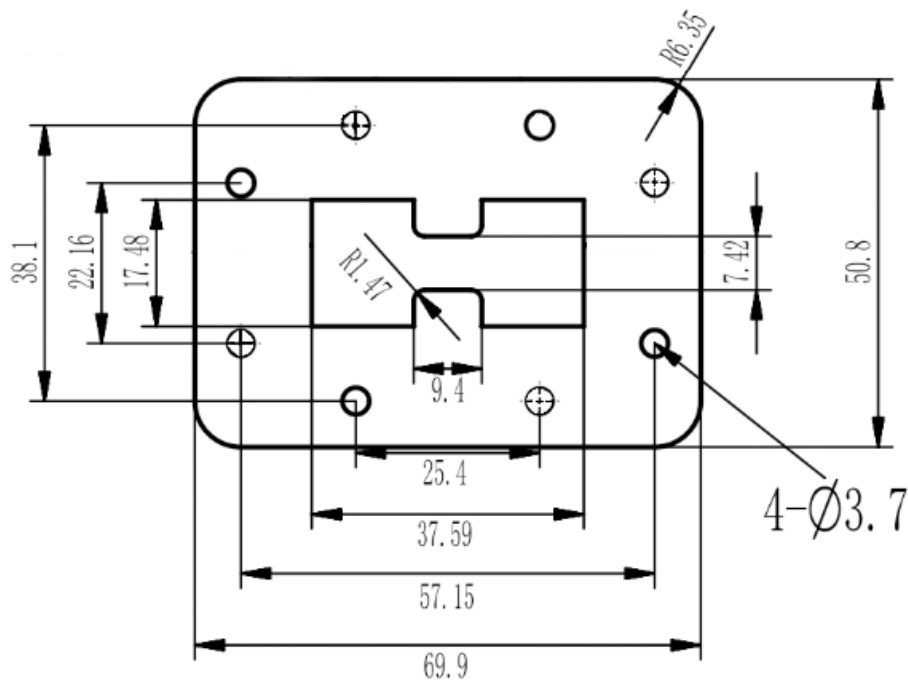

WRD3501/4波定长片, **RWDGQL350**
3.5-8.2GHz, FPWRD350矩形法兰

结构尺寸图 (单位: mm) 误差±1%

电气与环境性能

频率范围	3.5-8.2GHz
工作温度	-40°C to 70°C

产品和材料信息

产品型号	RWDGQL350
产品类型	1/4波定长片
端口1	WRD350, FPWRD350矩形法兰
端口2	WRD350, FPWRD350矩形法兰
波导主体	Aluminum, grey painted
内腔/内导体	Aluminum, electric conductive oxidation