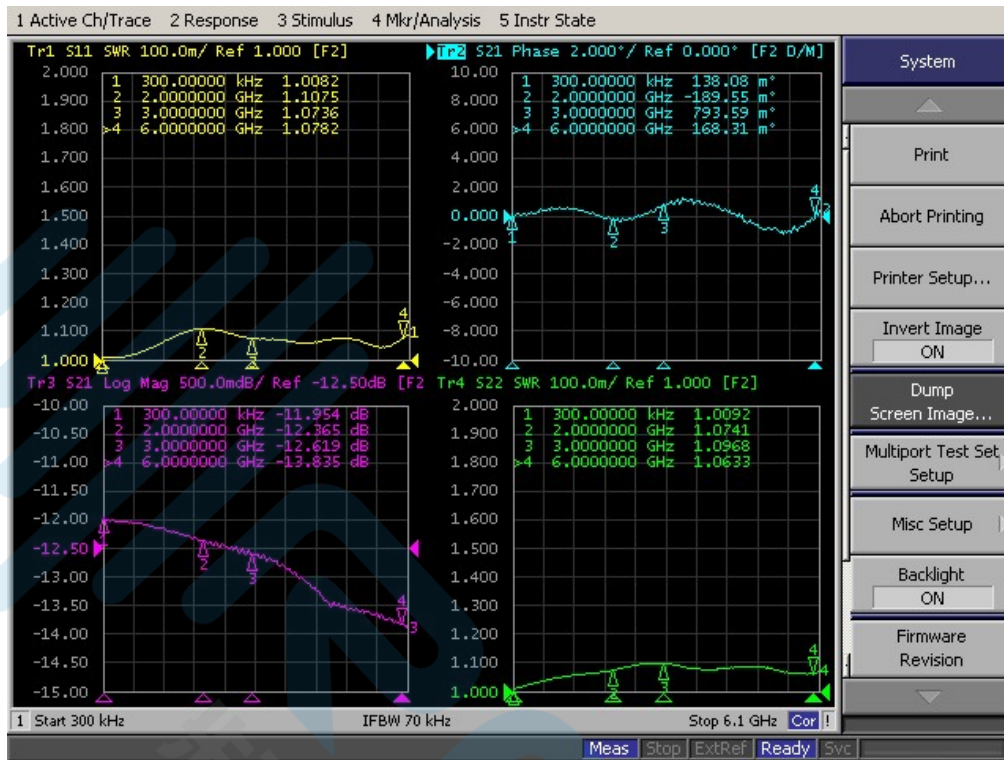

RPDR4S4实测曲线

1-1

1-2

1-3

1-4