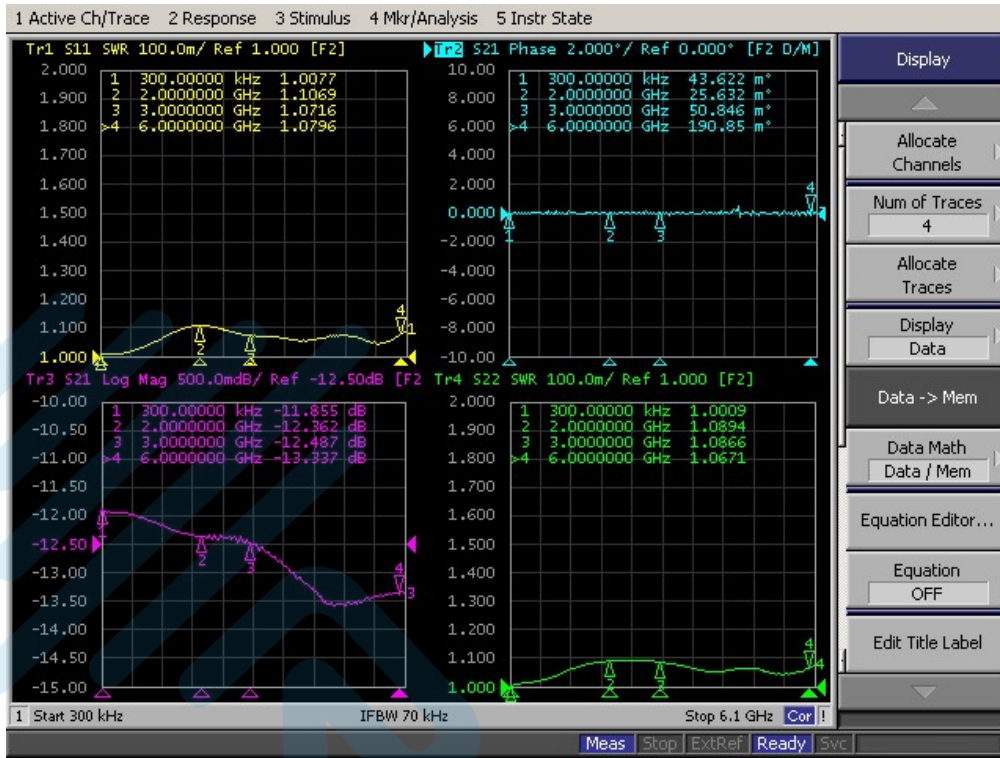

RPDR4S4实测曲线

1-1

1-2

1-3

1-4