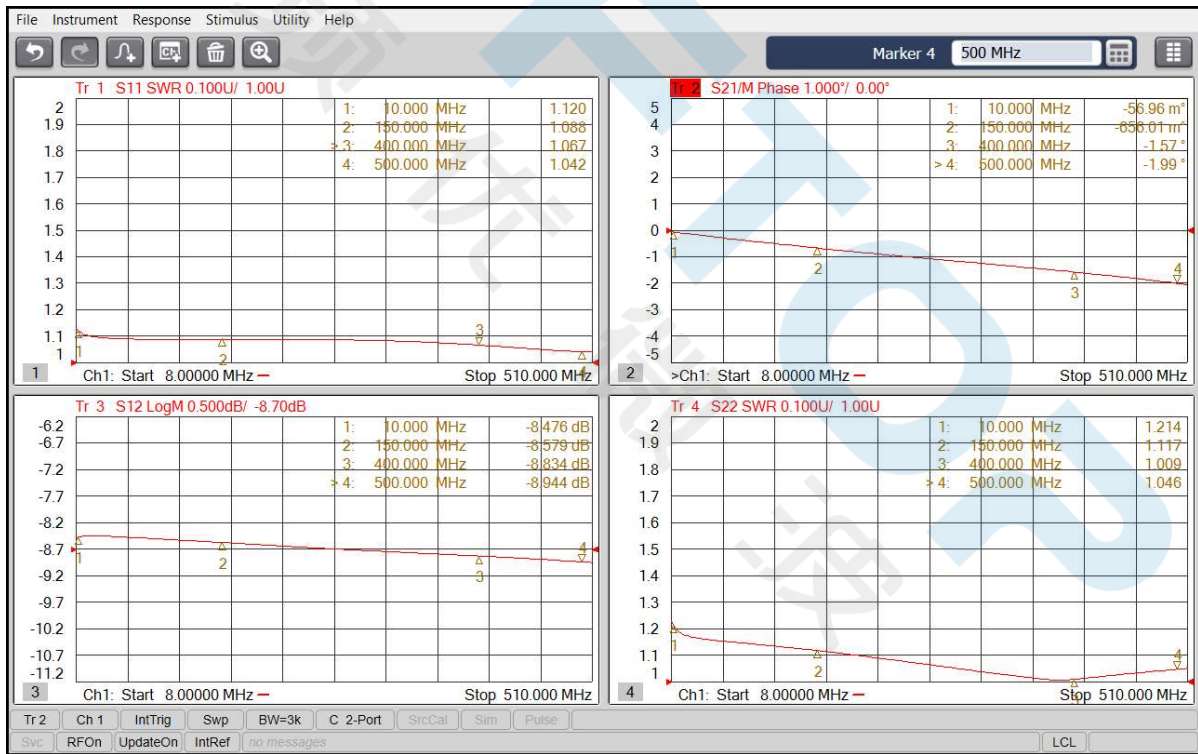

RPDLC001F05S6实测曲线

1-1

1-2

1-3

1-4

1-5

1-6

1-7