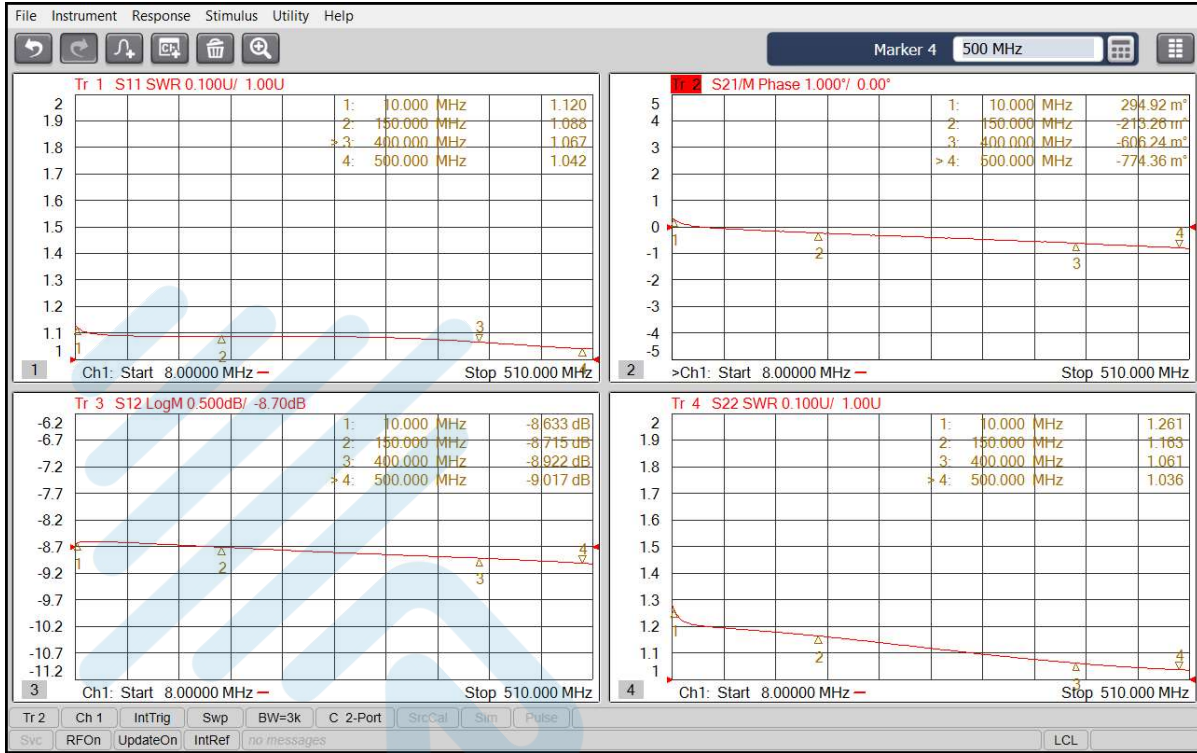

RPDLC001F05S6实测曲线

1-1

1-2

1-3

1-4

1-5

1-6

1-7