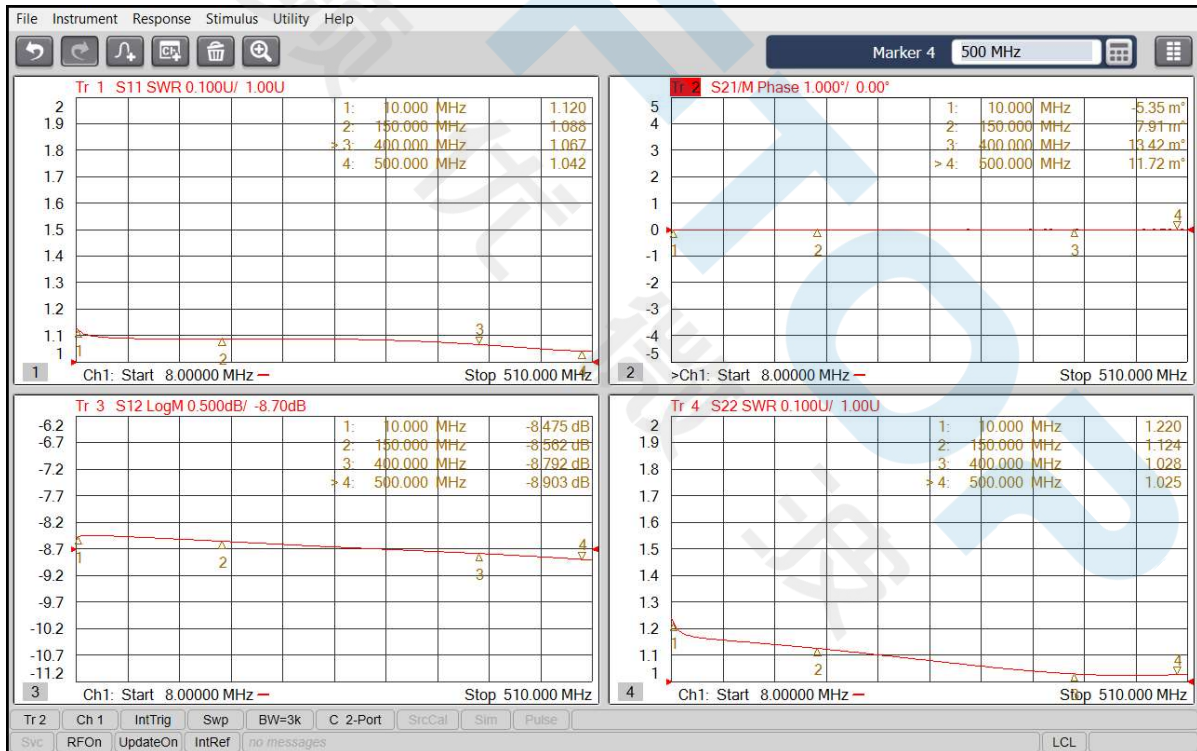

RPDLC001F05S6实测曲线

1-1

1-2

1-3

1-4

1-5

1-6

1-7