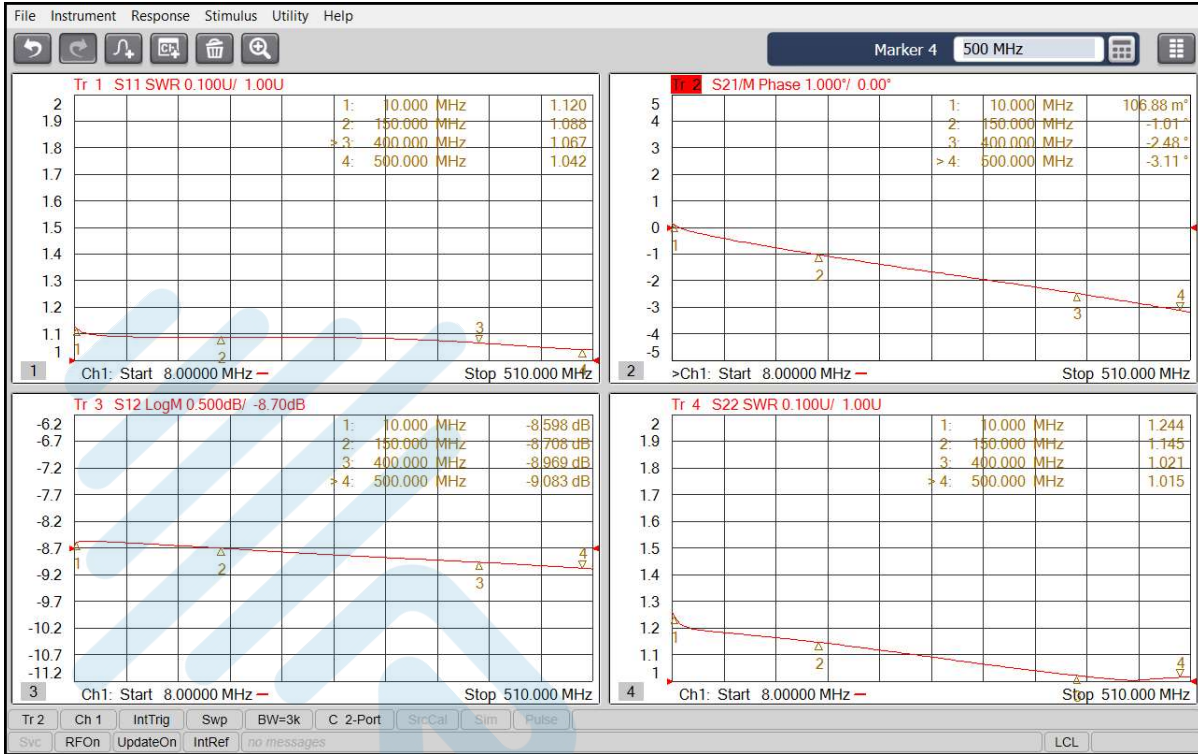

RPDLC001F05S6实测曲线

1-1

1-2

1-3

1-4

1-5

1-6

1-7