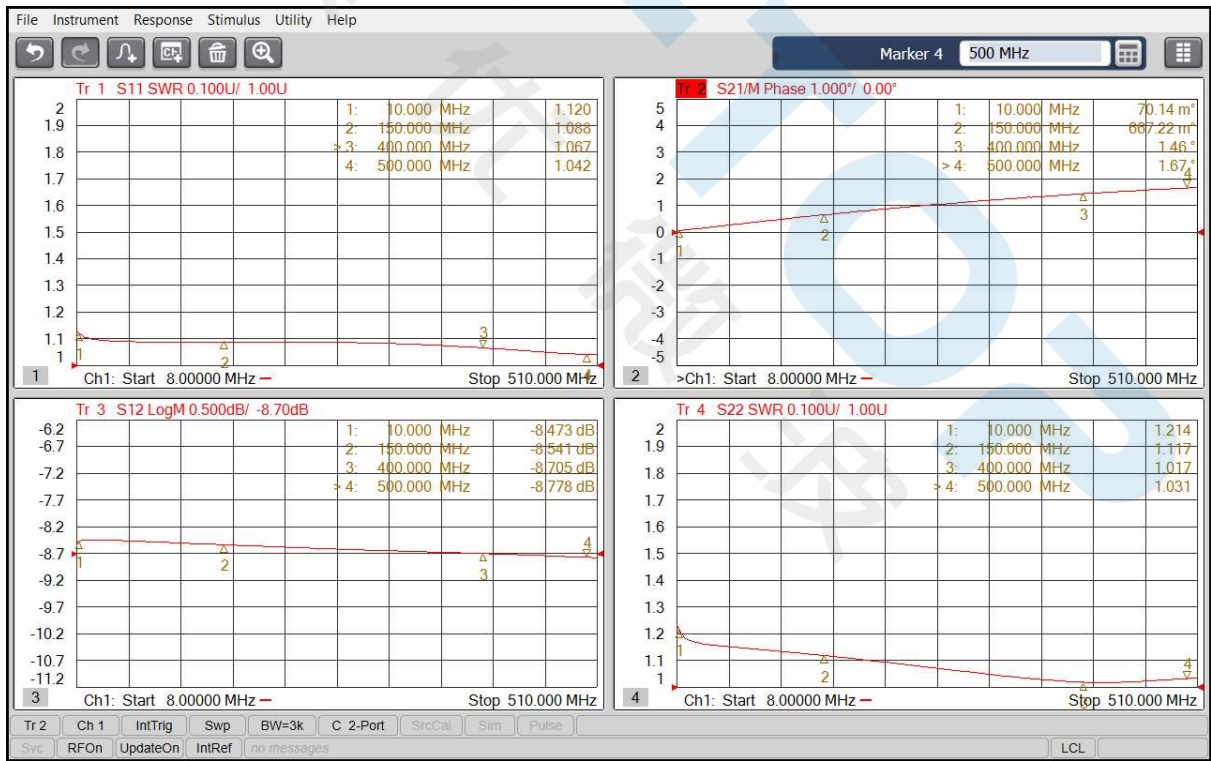

RPDLC001F05S6实测曲线

1-1

1-2

1-3

1-4

1-5

1-6

1-7