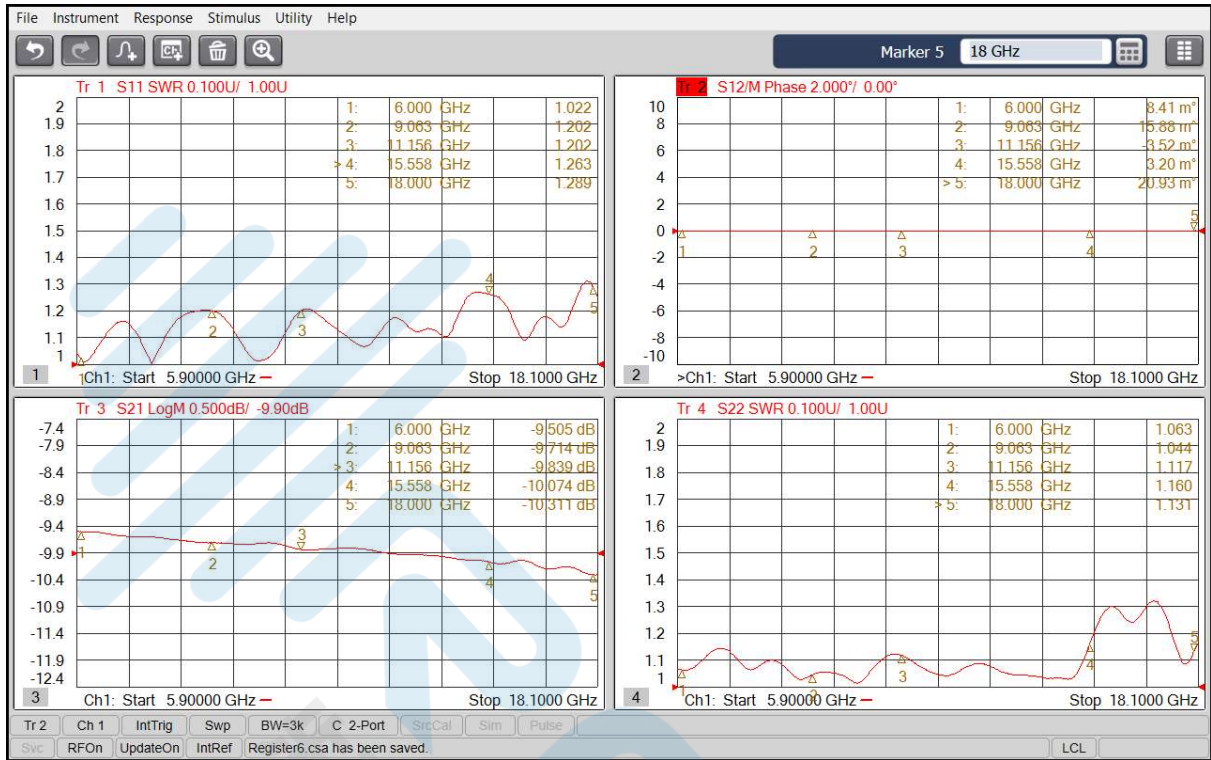

RPD6F18S8实测曲线

1-1

1-2

1-3

1-4

1-5

1-6

1-7

1-8

1-9