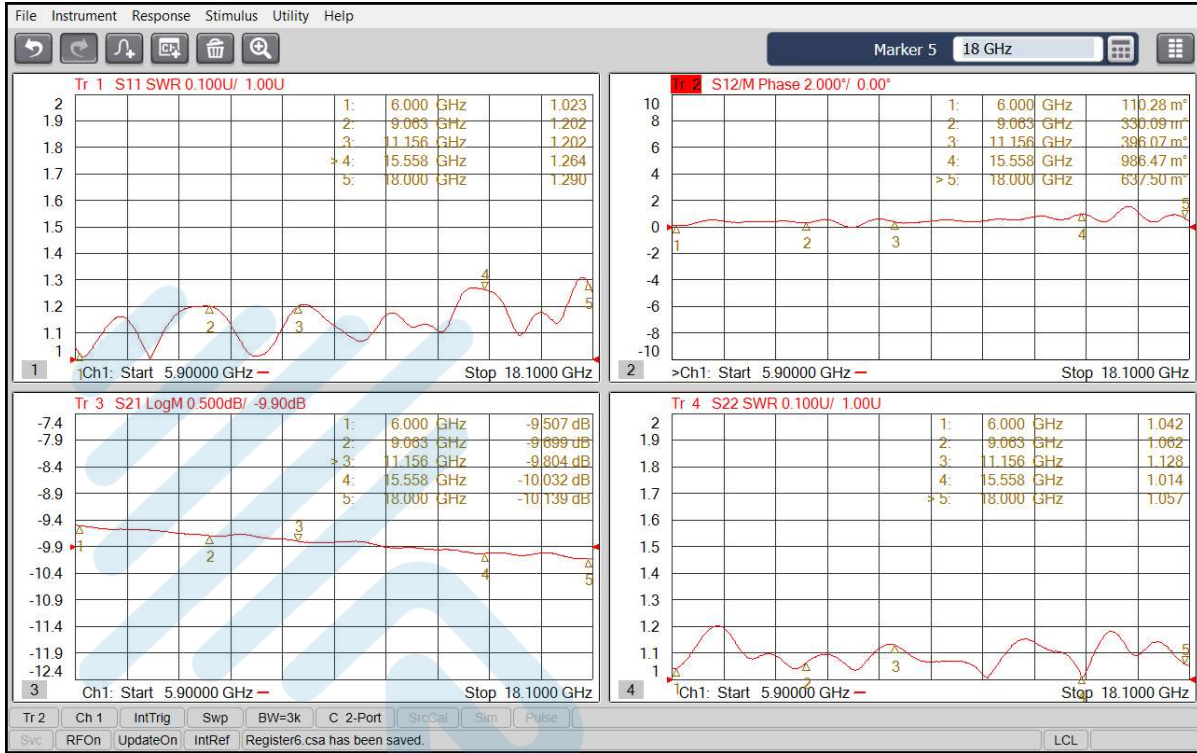

RPD6F18S8实测曲线

1-1

1-2

1-3

1-4

1-5

1-6

1-7

1-8

1-9