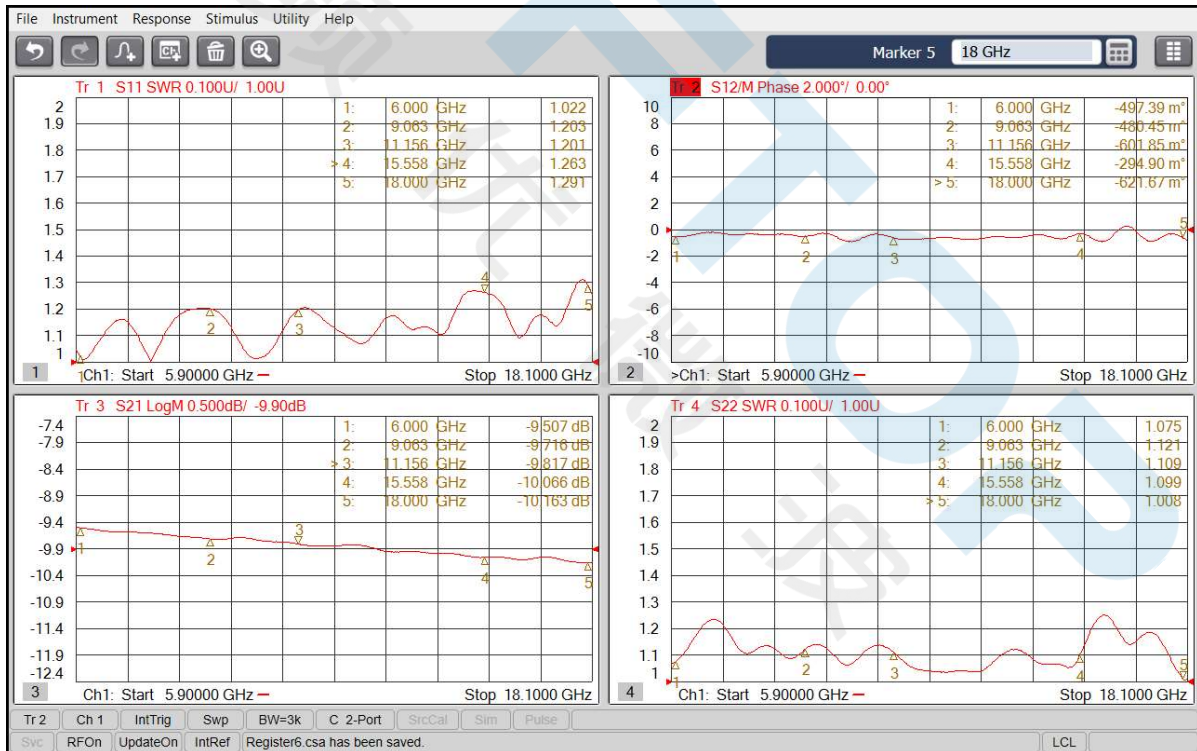

RPD6F18S8实测曲线

1-1

1-2

1-3

1-4

1-5

1-6

1-7

1-8

1-9