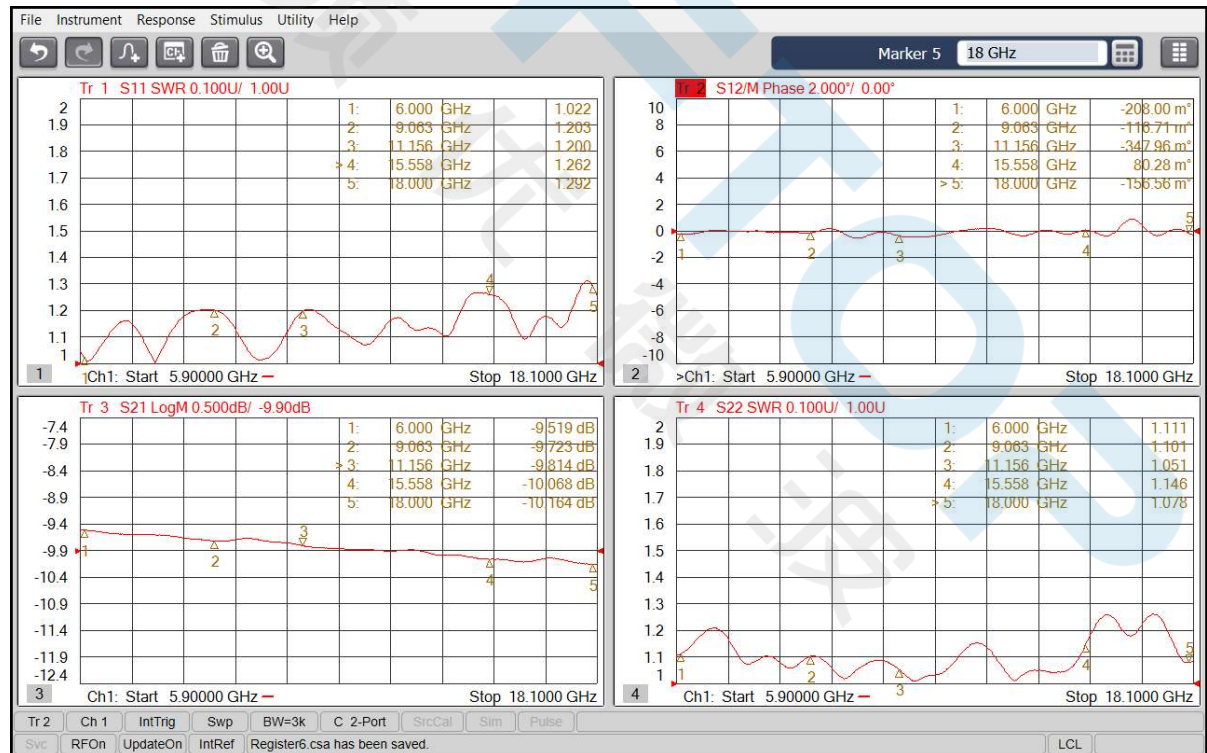

RPD6F18S8实测曲线

1-1

1-2

1-3

1-4

1-5

1-6

1-7

1-8

1-9