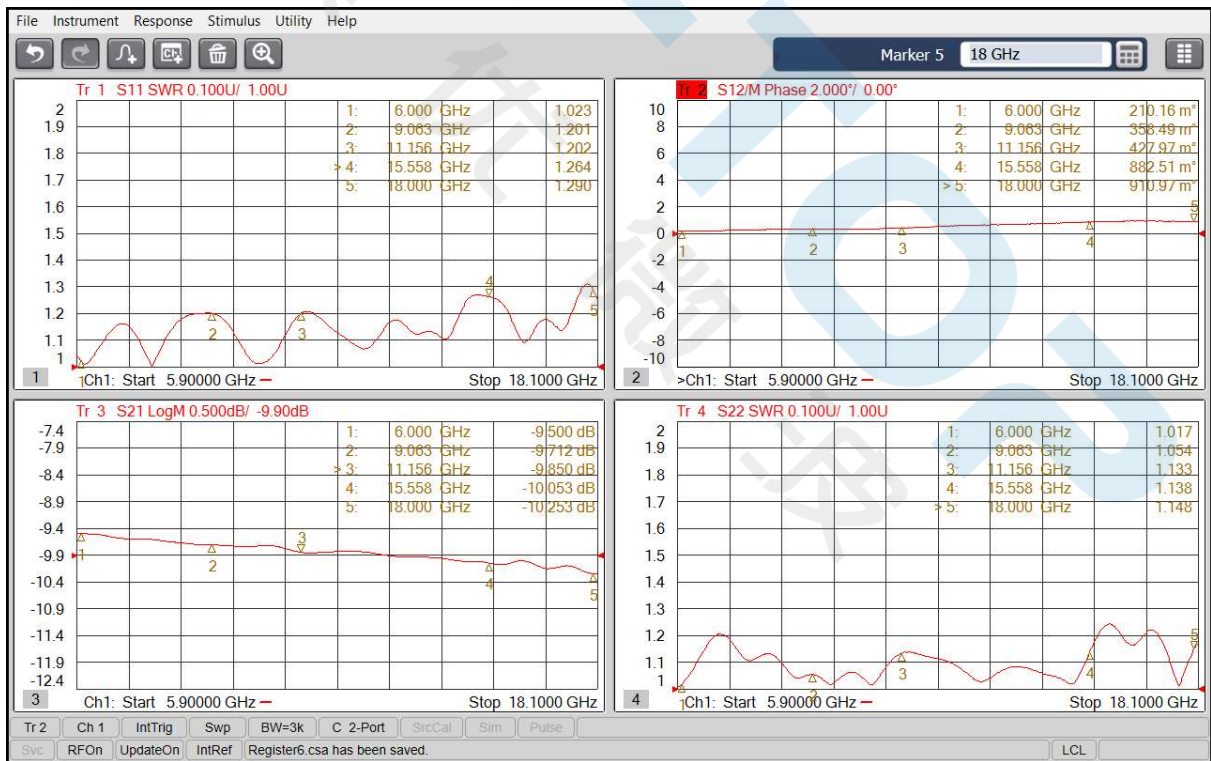

RPD6F18S8实测曲线

1-1

1-2

1-3

1-4

1-5

1-6

1-7

1-8

1-9