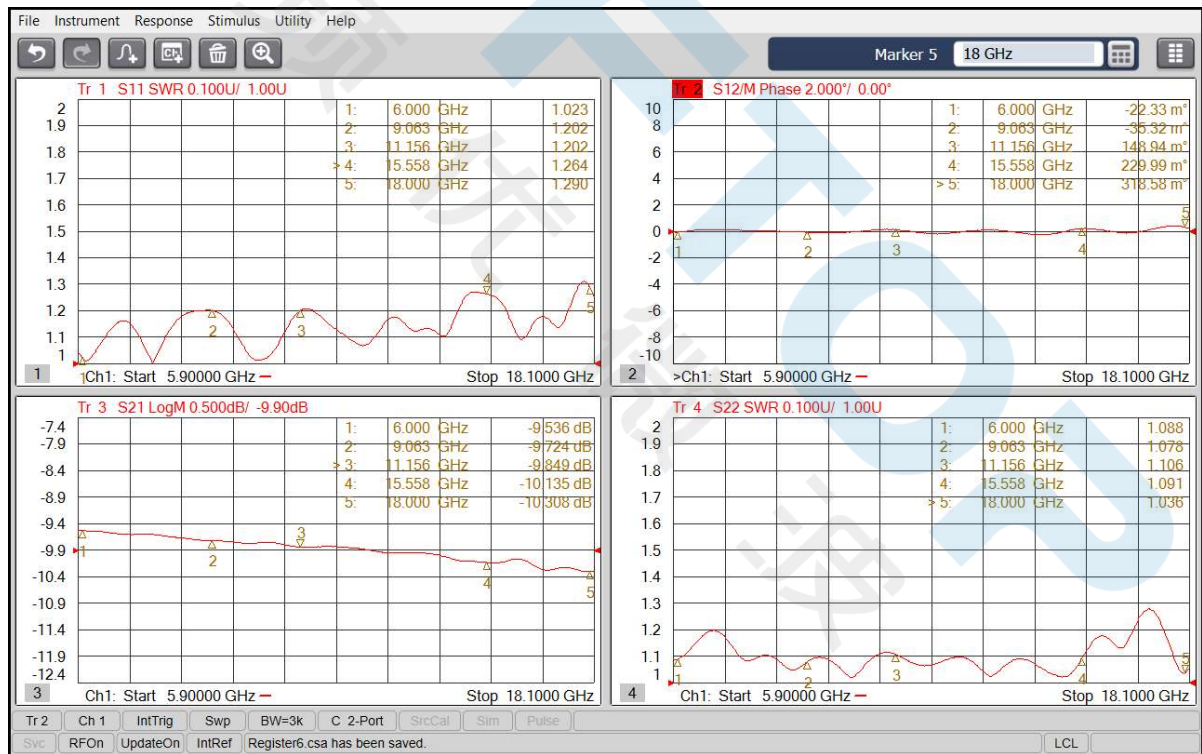

RPD6F18S8实测曲线

1-1

1-2

1-3

1-4

1-5

1-6

1-7

1-8

1-9