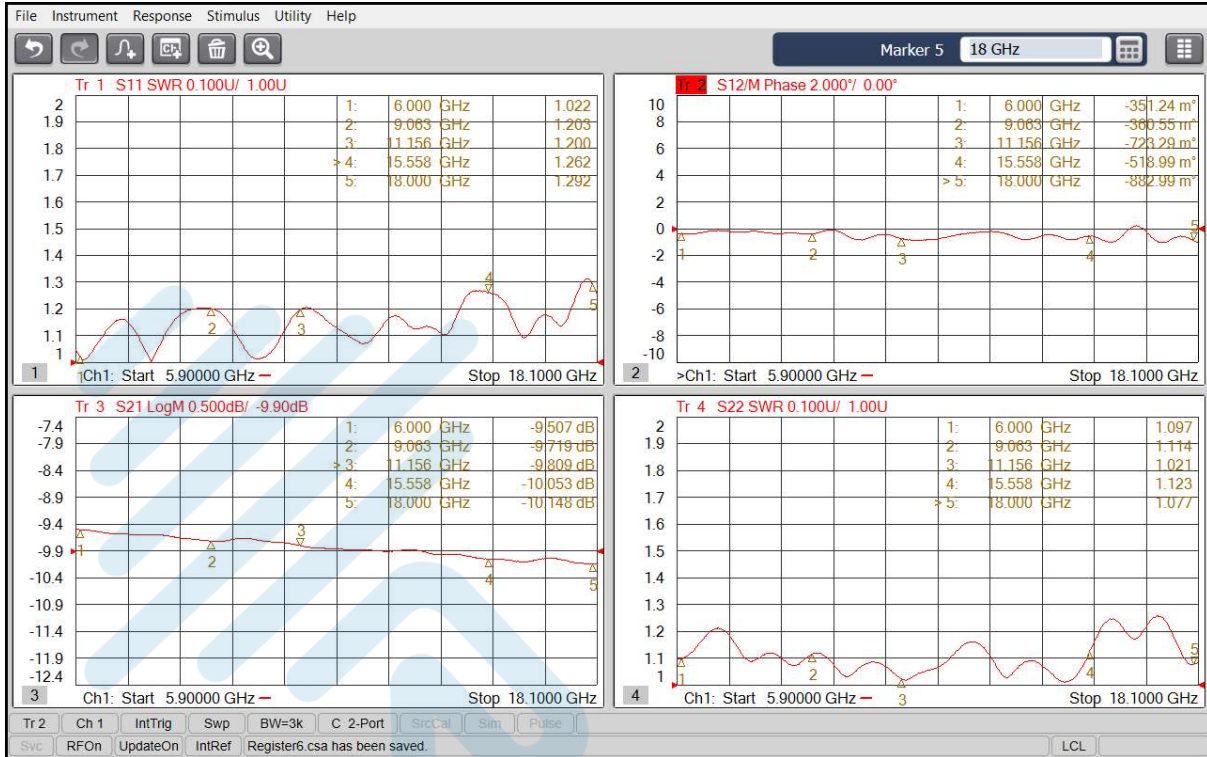

RPD6F18S8实测曲线

1-1

1-2

1-3

1-4

1-5

1-6

1-7

1-8

1-9