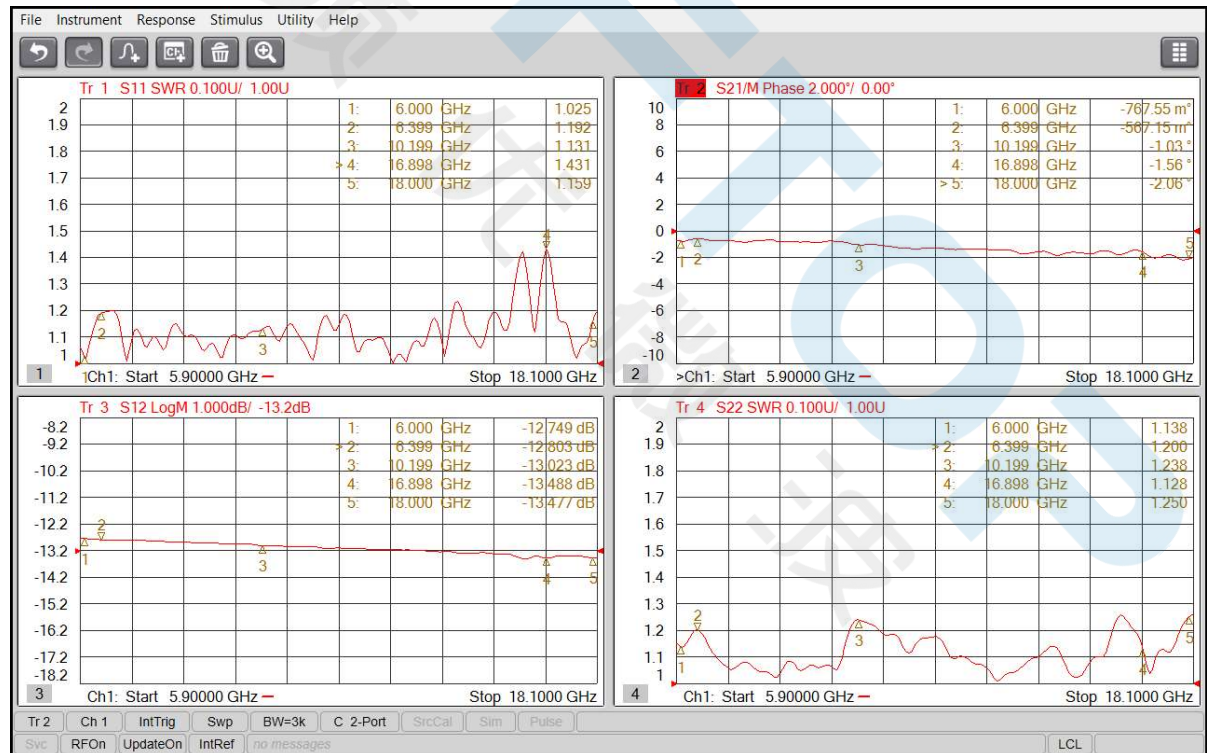

### RPD6F18S16实测曲线

1-1

1-2

1-3

1-4

1-5

1-6

1-7

1-8

1-13

1-14

1-17