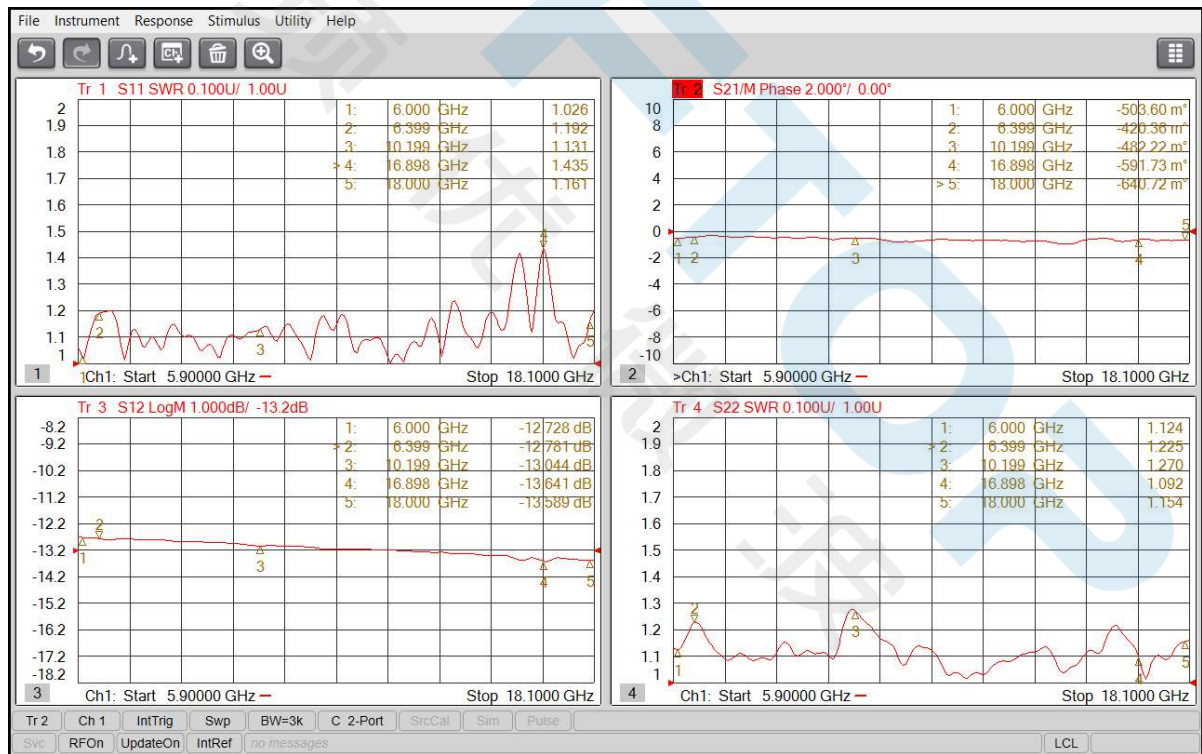

### RPD6F18S16实测曲线

1-1

1-2

1-3

1-4

1-5

1-6

1-7

1-8

1-13

1-14

1-17