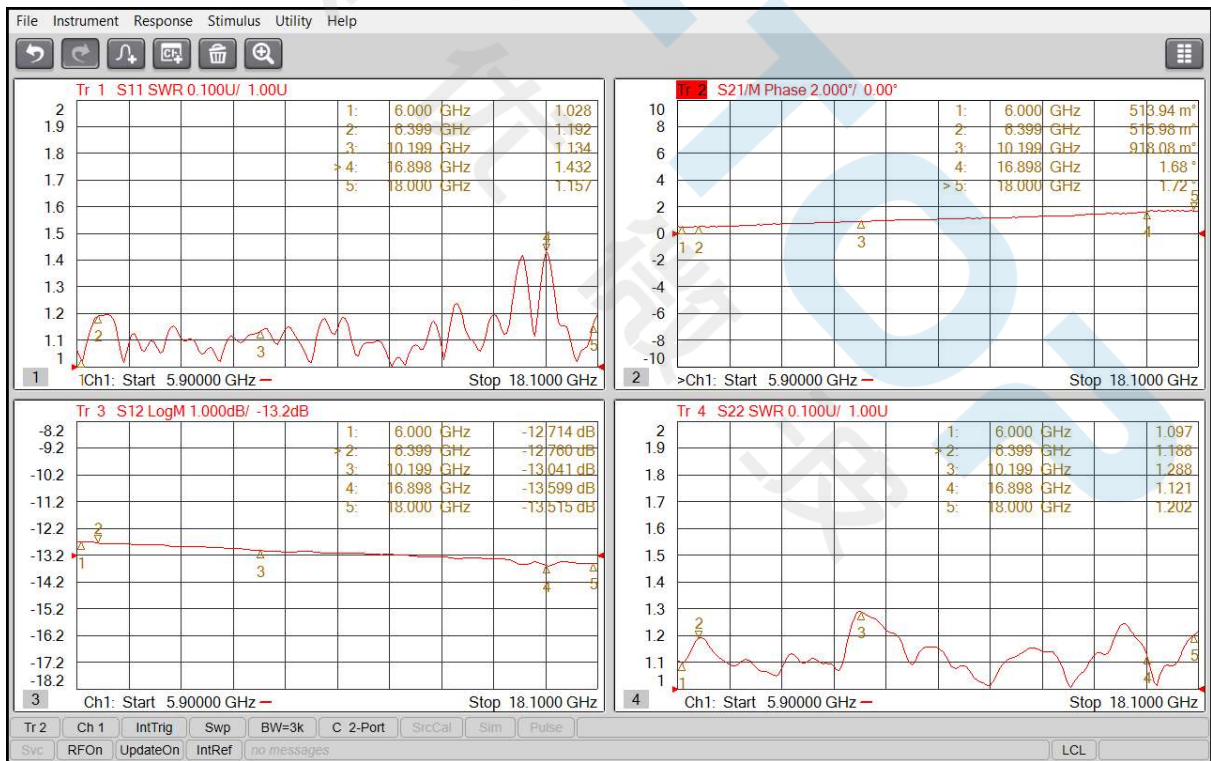

### RPD6F18S16实测曲线

1-1

1-2

1-3

1-4

1-5

1-6

1-7

1-8

1-13

1-14

1-17