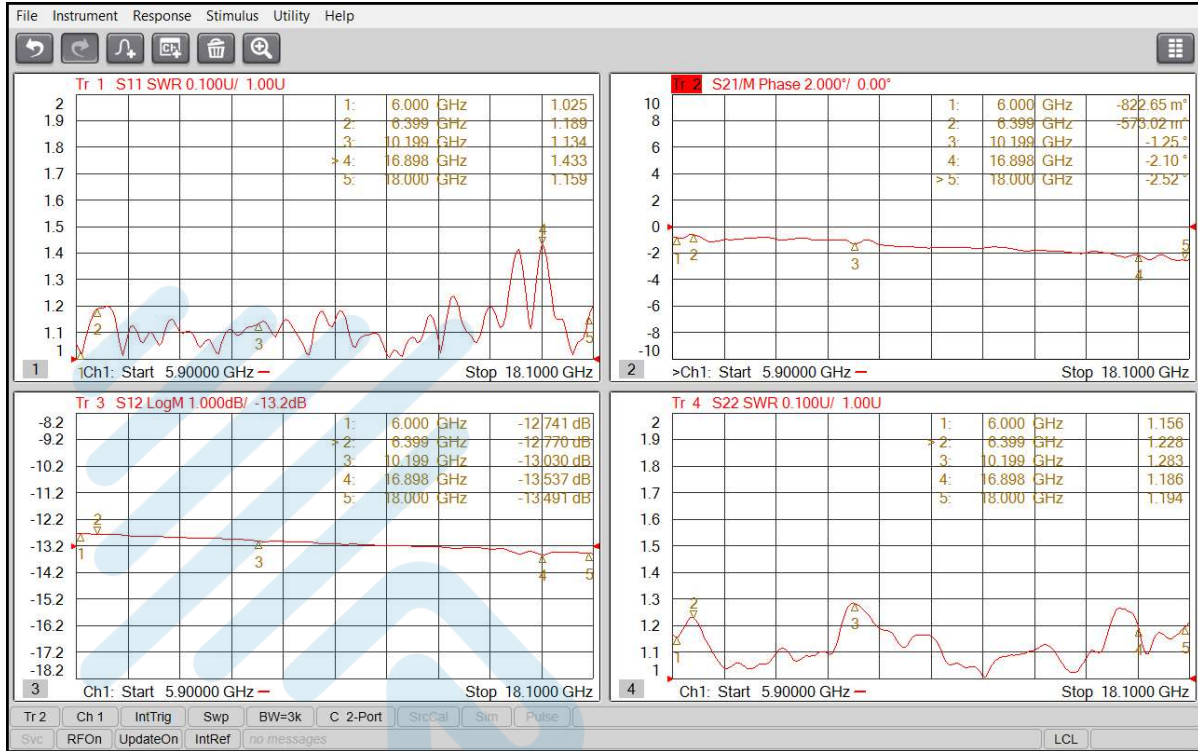

### RPD6F18S16实测曲线

1-1

1-2

1-3

1-4

1-5

1-6

1-7

1-8

1-13

1-14

1-17