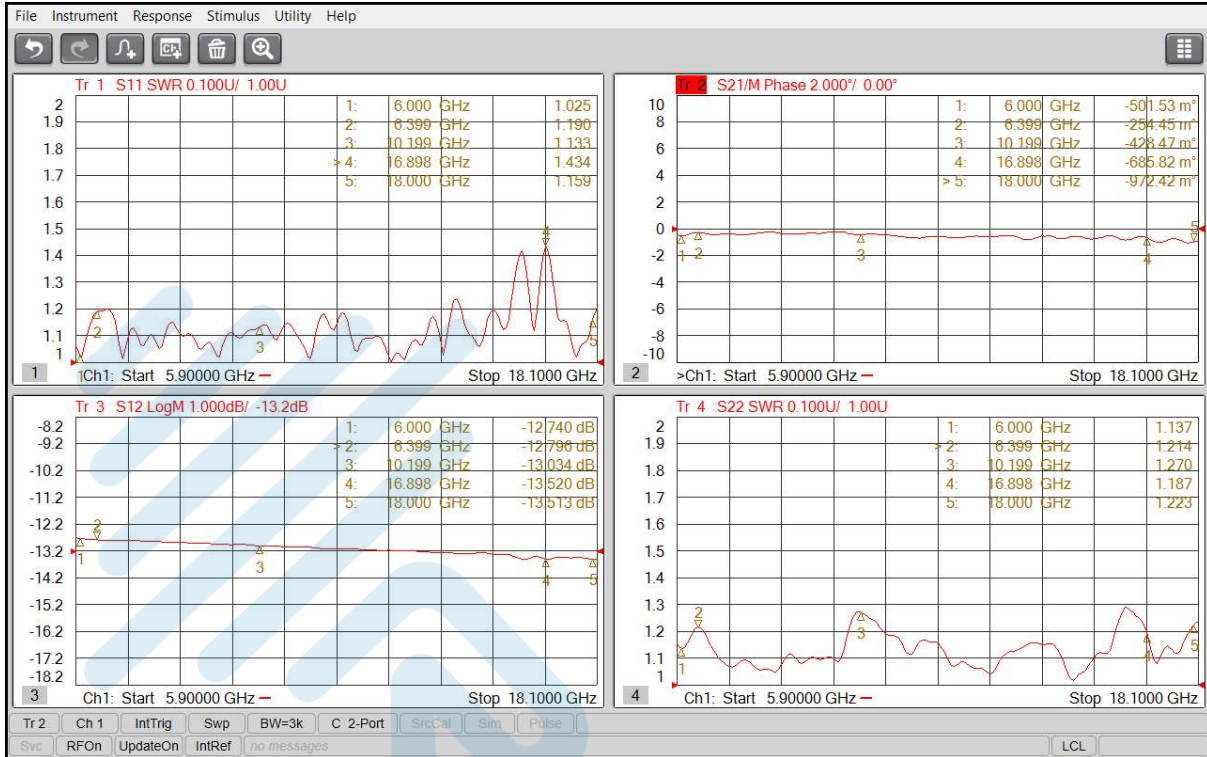

### RPD6F18S16实测曲线

1-1

1-2

1-3

1-4

1-5

1-6

1-7

1-8

1-13

1-14

1-17