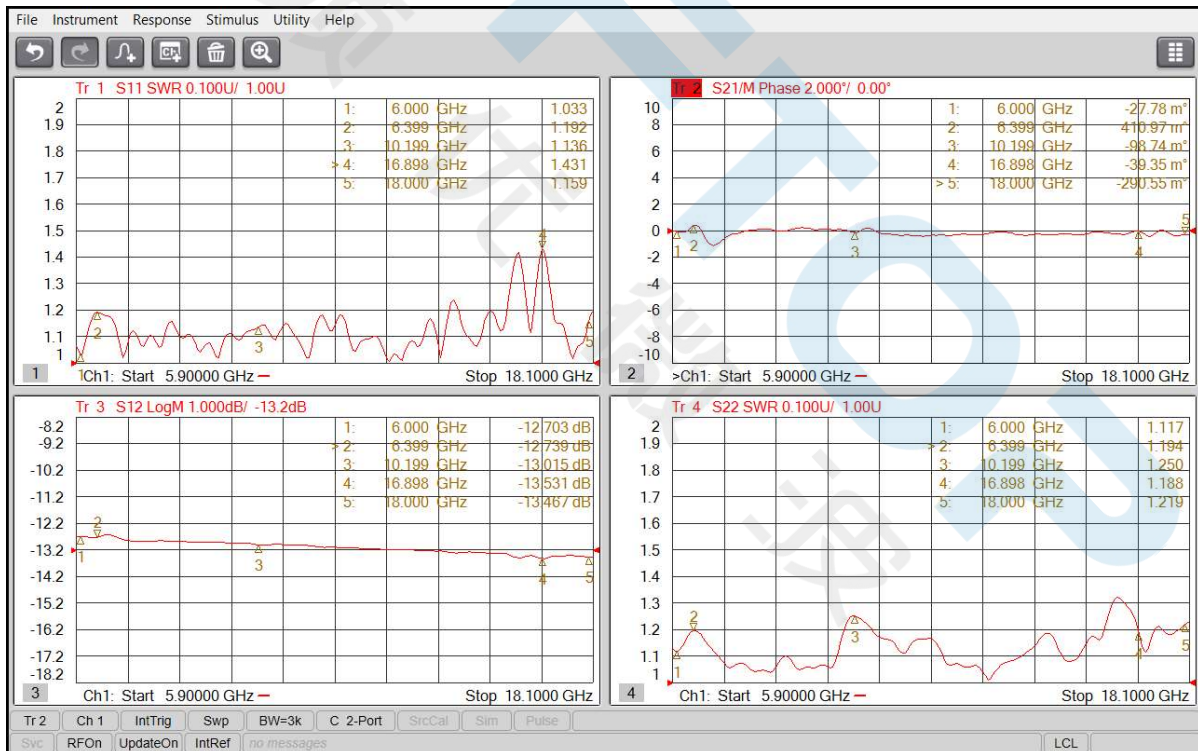

### RPD6F18S16实测曲线

1-1

1-2

1-3

1-4

1-5

1-6

1-7

1-8

1-13

1-14

1-17