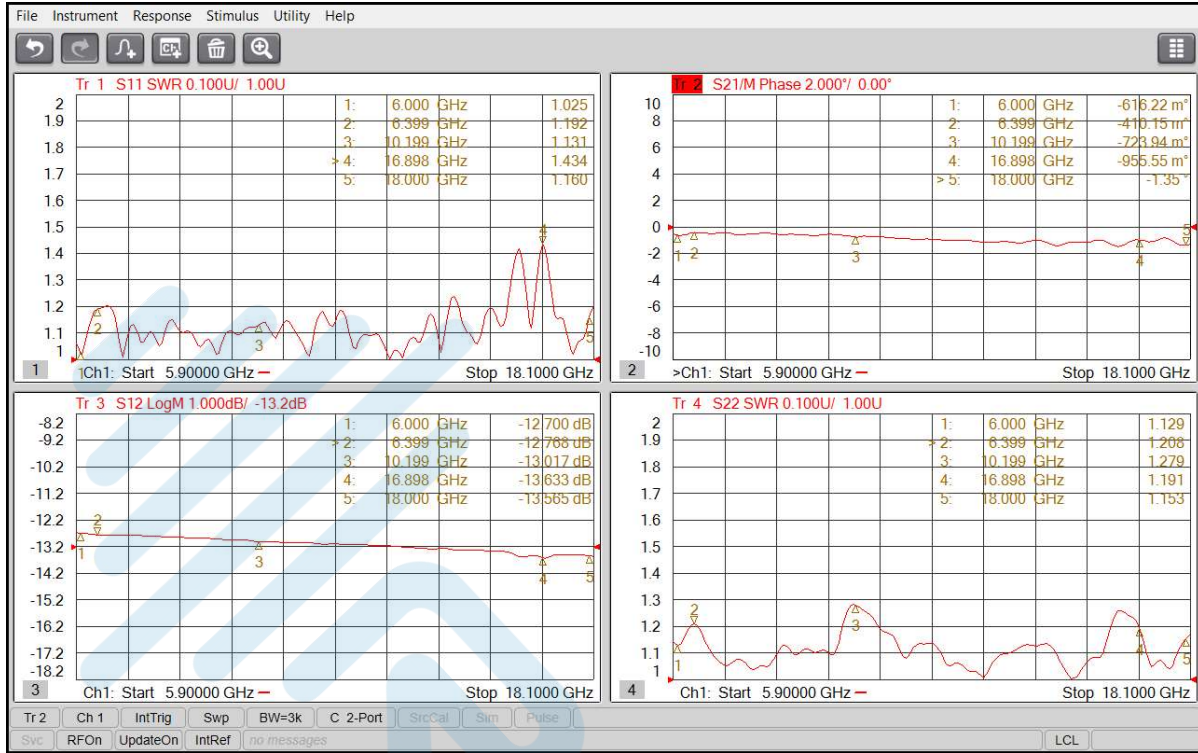

### RPD6F18S16实测曲线

1-1

1-2

1-3

1-4

1-5

1-6

1-7

1-8

1-13

1-14

1-17