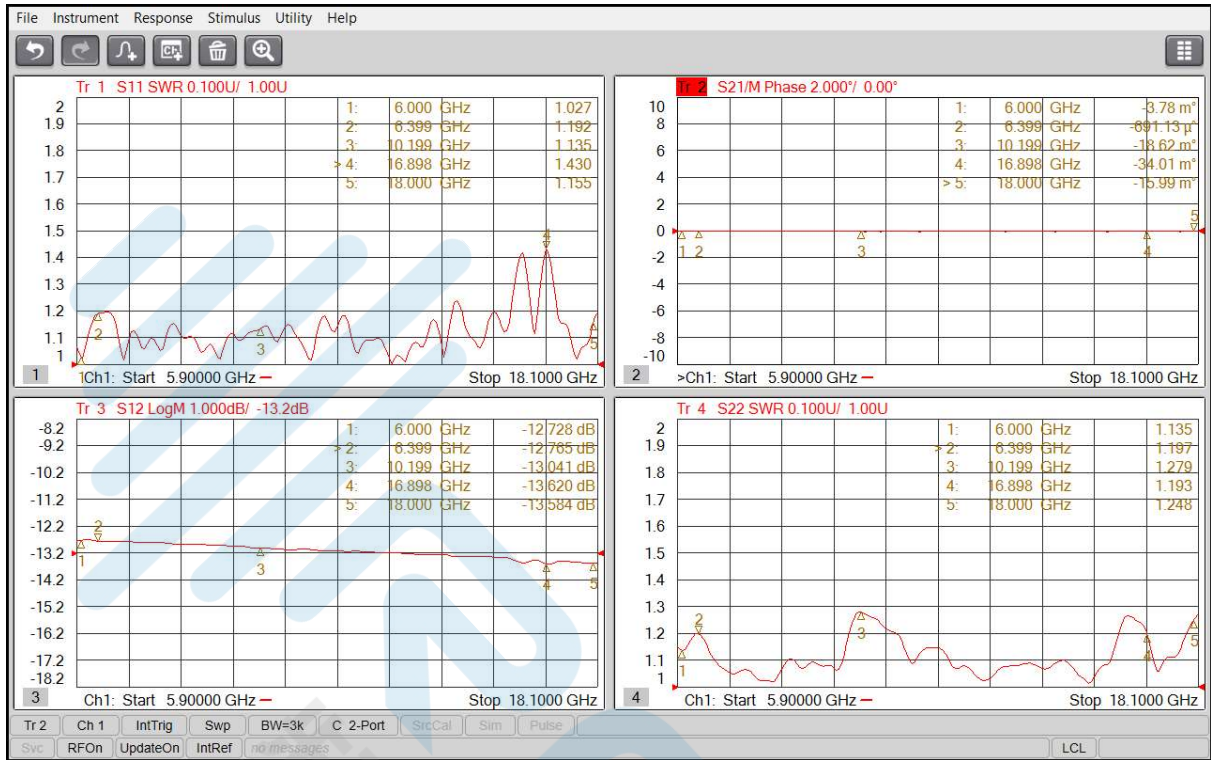

### RPD6F18S16实测曲线

1-1

1-2

1-3

1-4

1-5

1-6

1-7

1-8

1-13

1-14

1-17