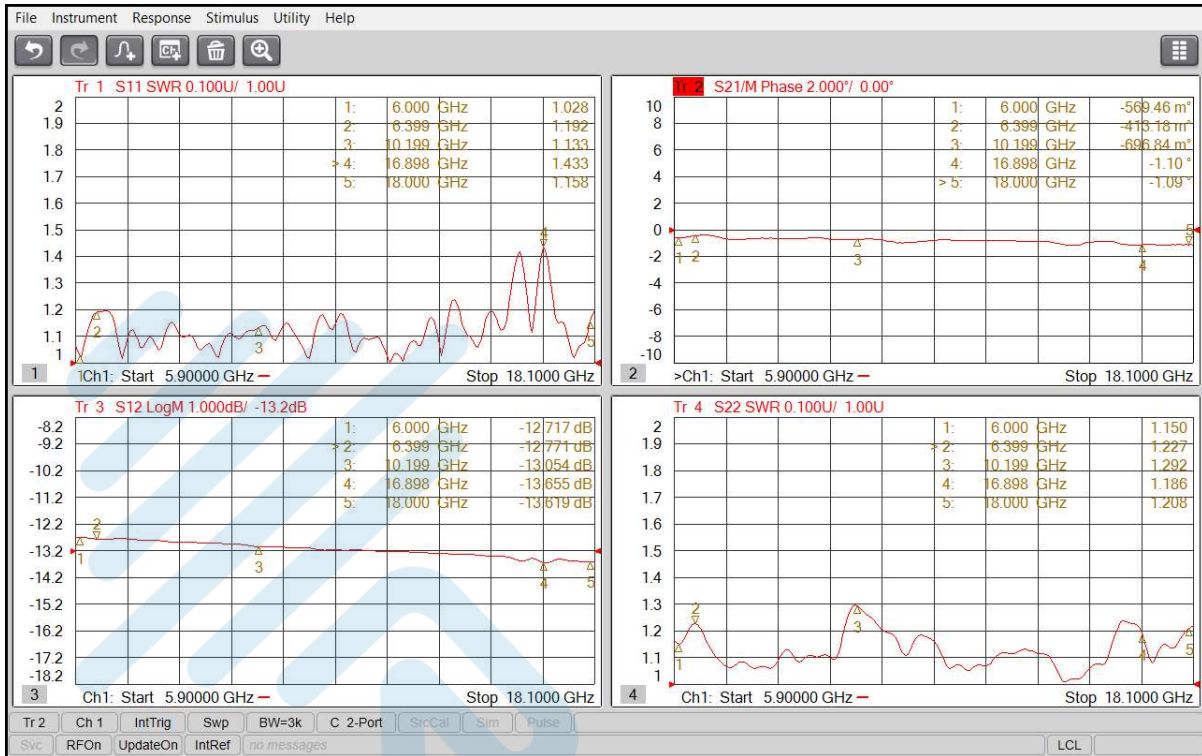

### RPD6F18S16实测曲线

1-1

1-2

1-3

1-4

1-5

1-6

1-7

1-8

1-13

1-14

1-17