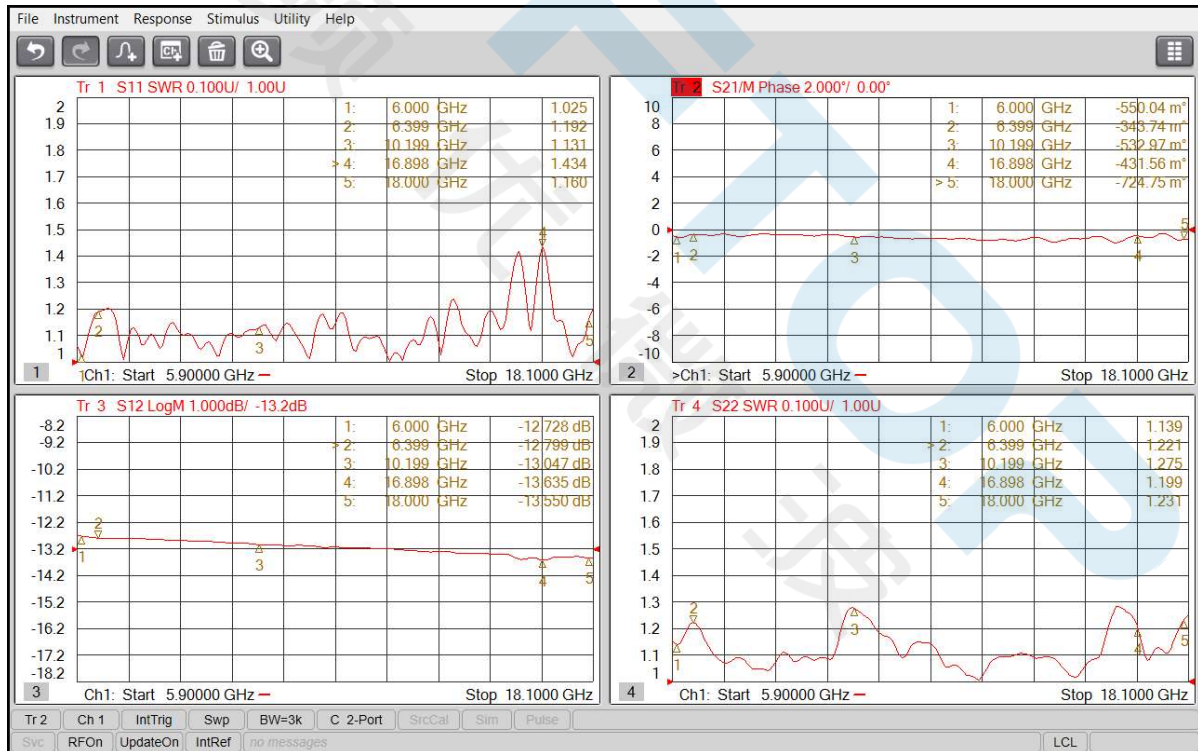

### RPD6F18S16实测曲线

1-1

1-2

1-3

1-4

1-5

1-6

1-7

1-8

1-13

1-14

1-17