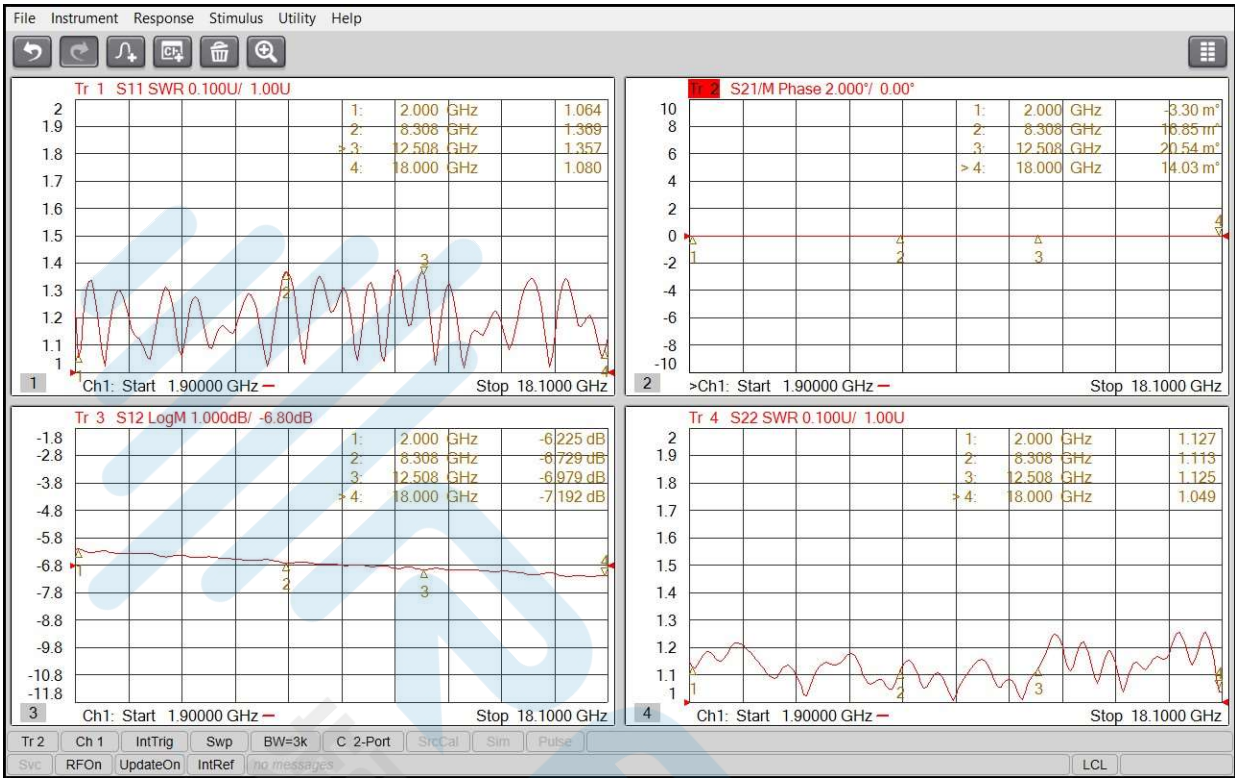

### RPD4F18S4实测曲线

1-1

1-2

1-3

1-4

1-5