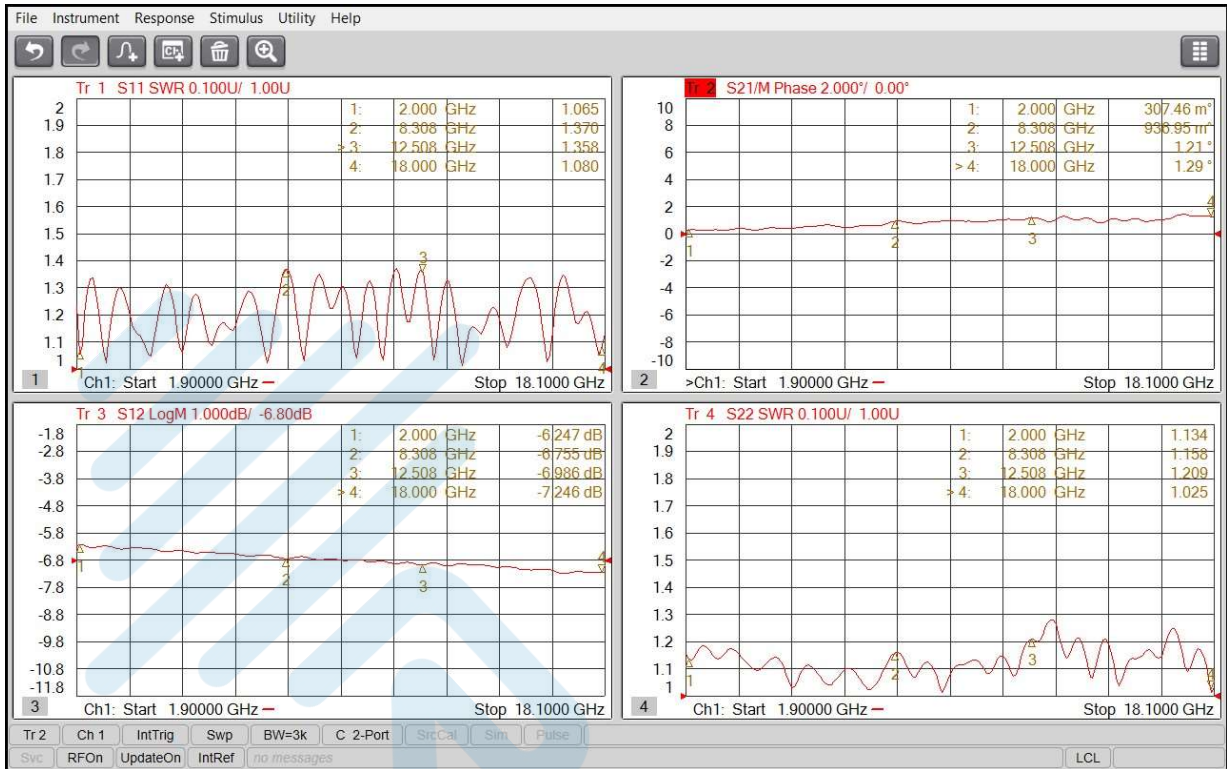

### RPD4F18S4实测曲线

1-1

1-2

1-3

1-4

1-5