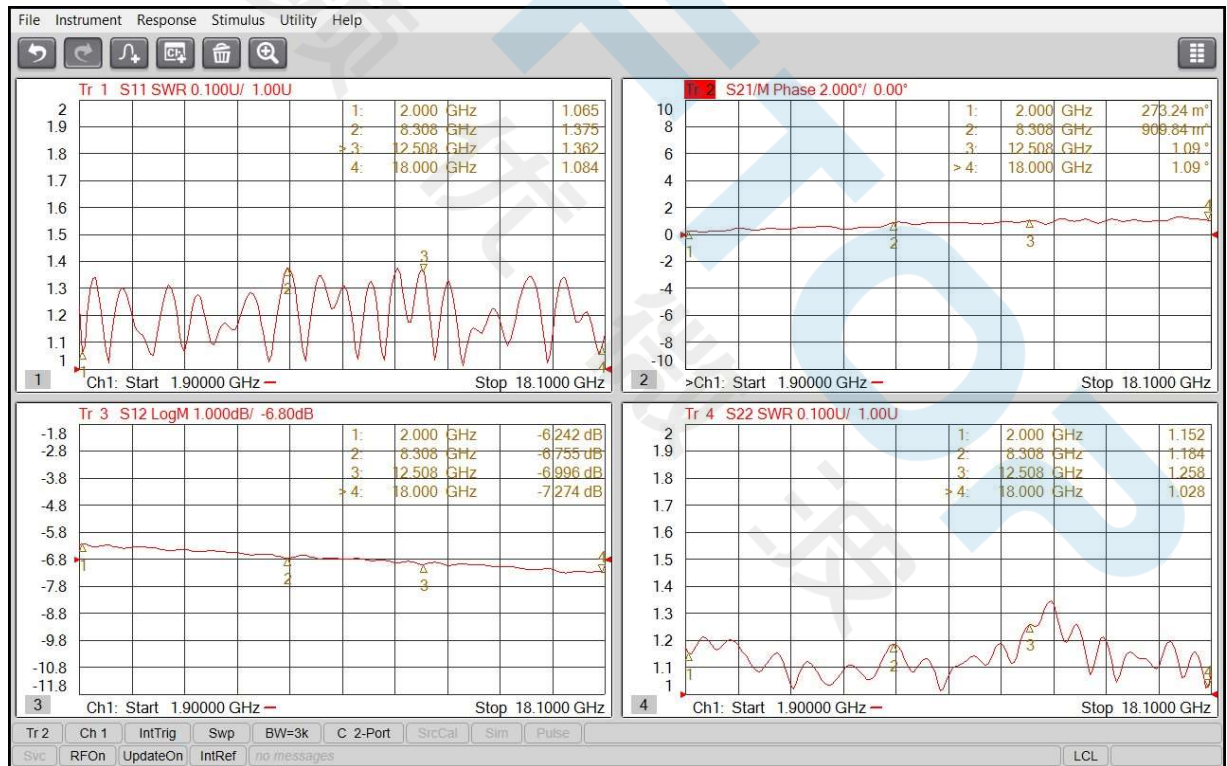

### RPD4F18S4实测曲线

1-1

1-2

1-3

1-4

1-5