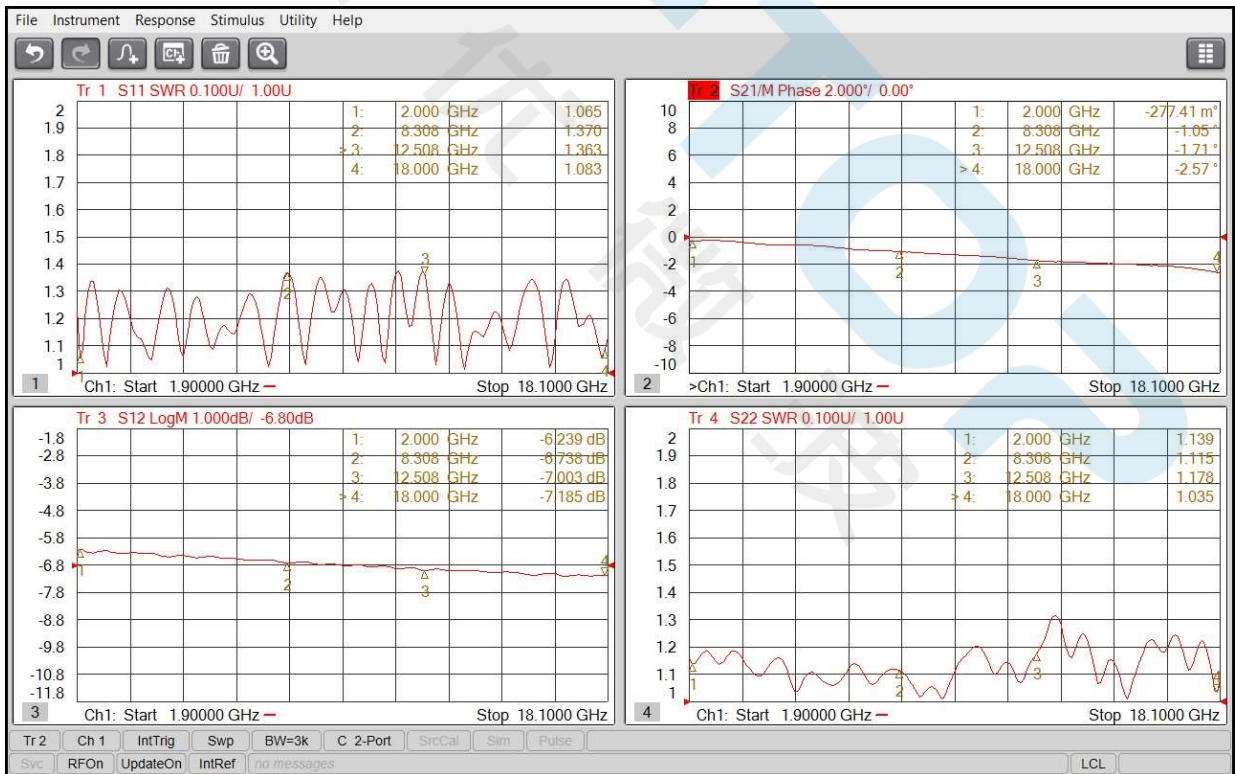

### RPD4F18S4实测曲线

1-1

1-2

1-3

1-4

1-5