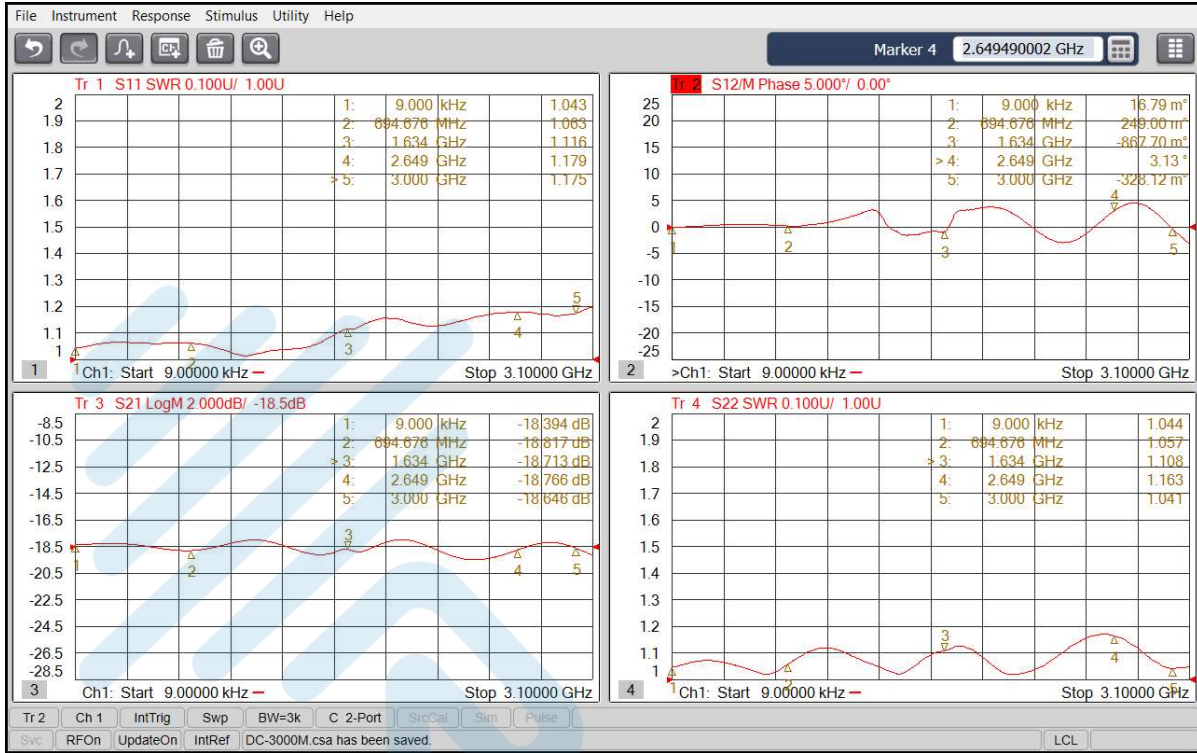

RPD3B8实测曲线

1-1

1-2

1-3

1-4

1-5

1-6

1-7

1-8

1-9