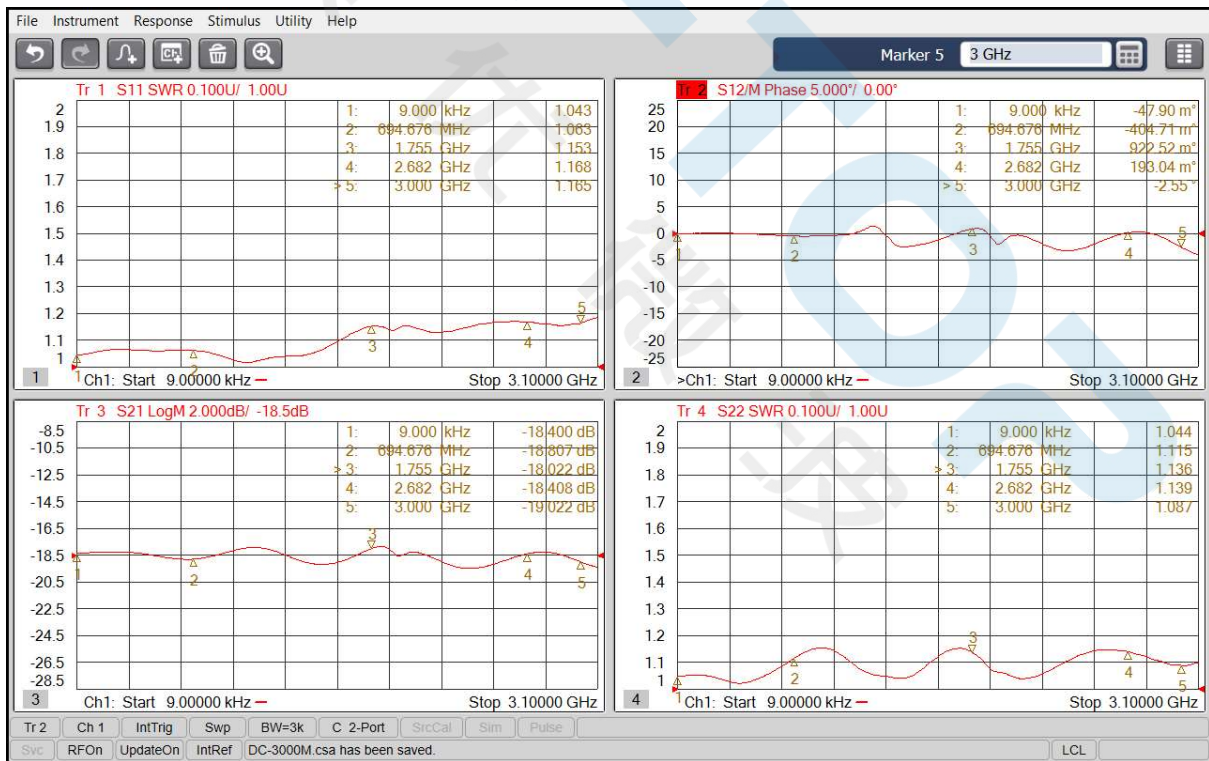

RPD3B8实测曲线

1-1

1-2

1-3

1-4

1-5

1-6

1-7

1-8

1-9