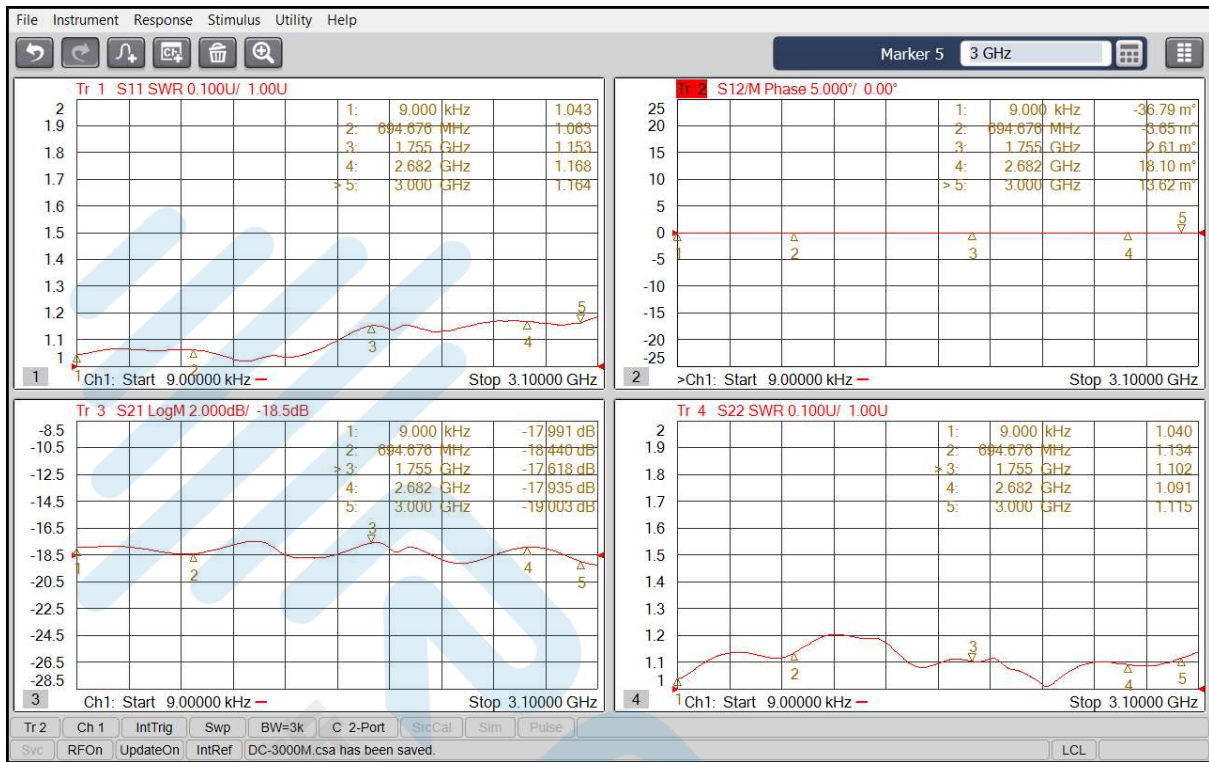

RPD3B8实测曲线

1-1

1-2

1-3

1-4

1-5

1-6

1-7

1-8

1-9