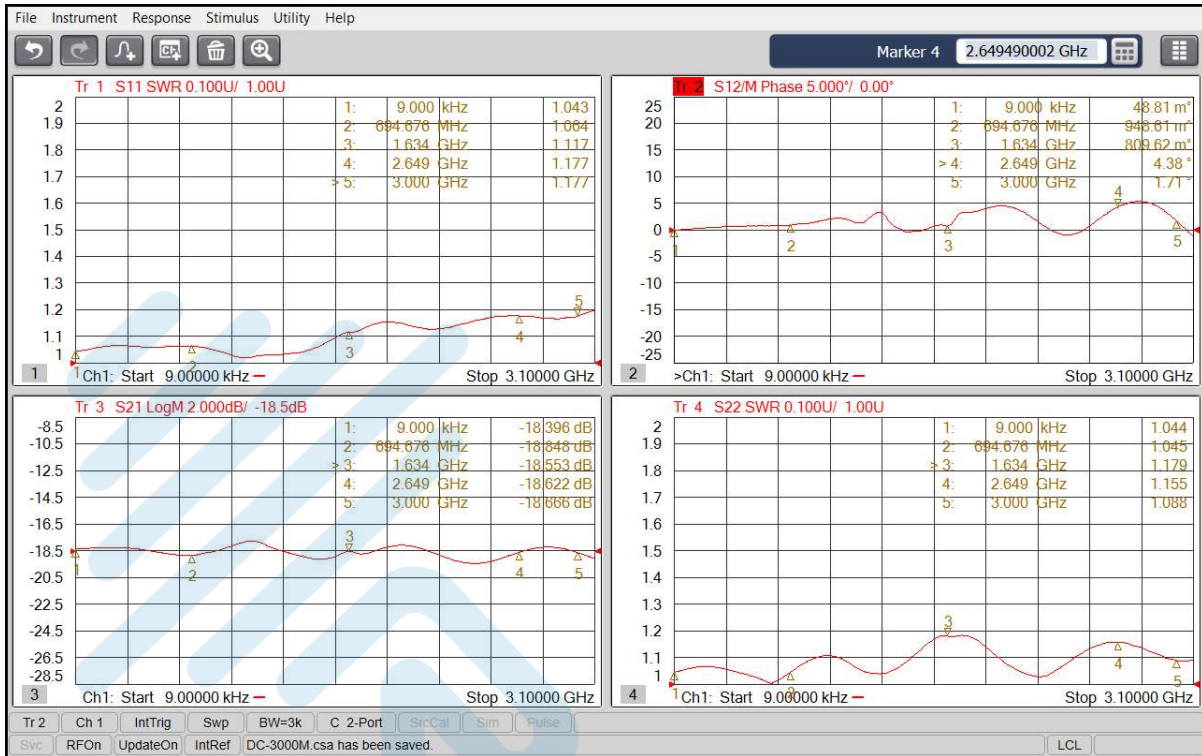

RPD3B8实测曲线

1-1

1-2

1-3

1-4

1-5

1-6

1-7

1-8

1-9