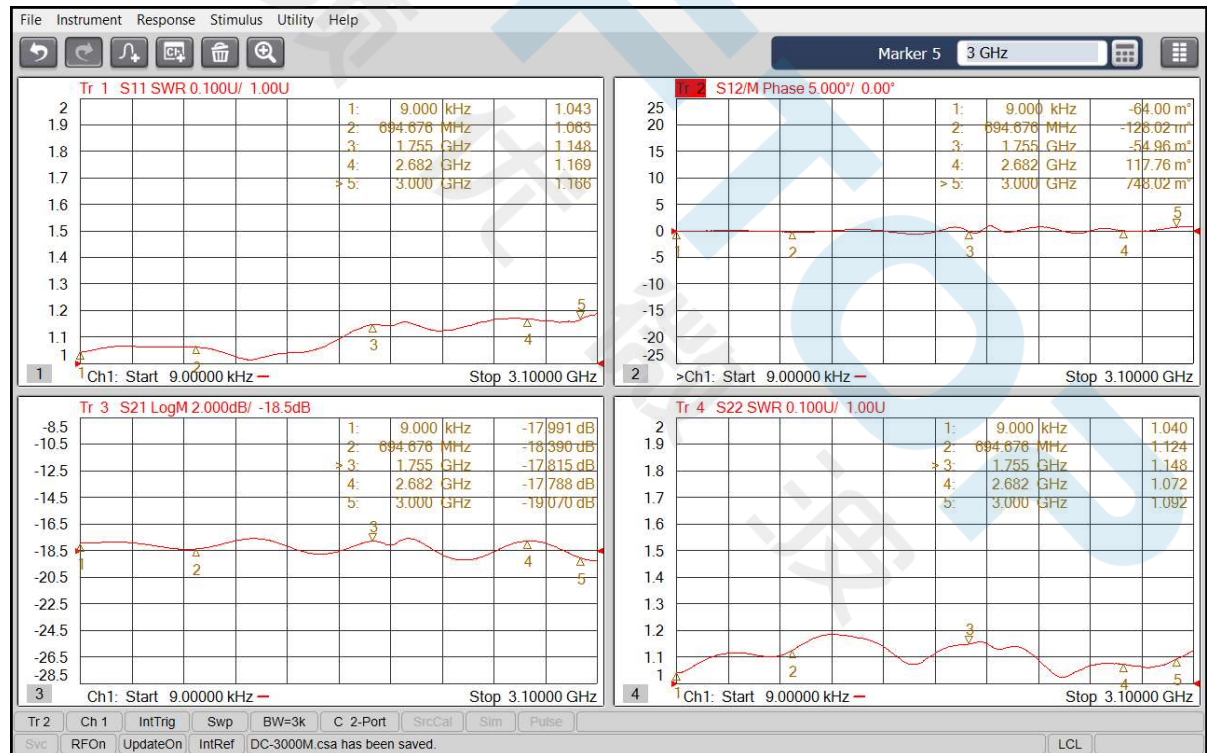

RPD3B8实测曲线

1-1

1-2

1-3

1-4

1-5

1-6

1-7

1-8

1-9