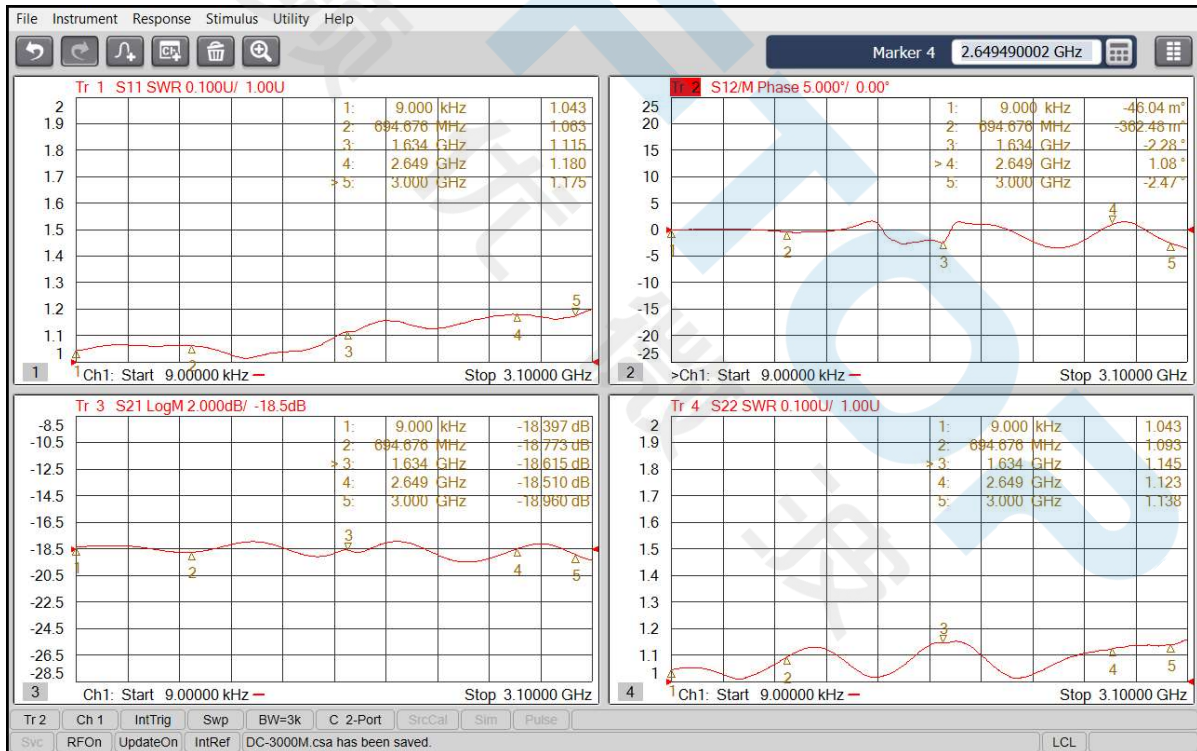

RPD3B8实测曲线

1-1

1-2

1-3

1-4

1-5

1-6

1-7

1-8

1-9