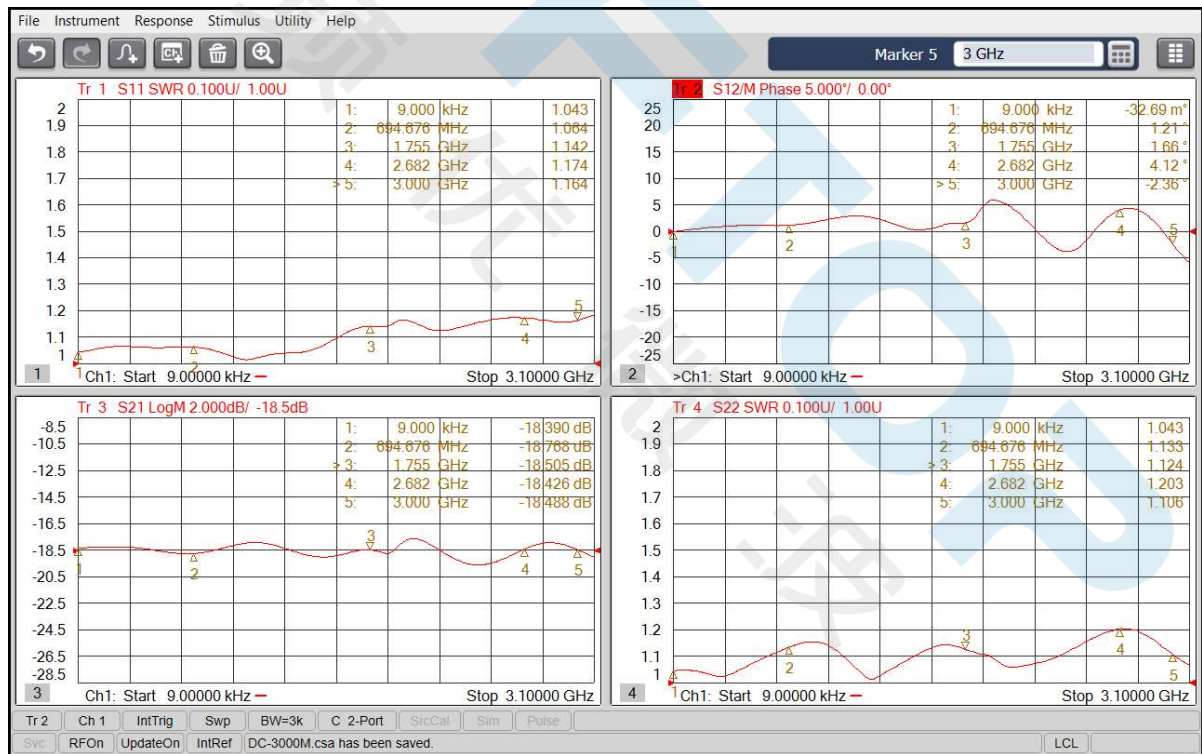

RPD3B8实测曲线

1-1

1-2

1-3

1-4

1-5

1-6

1-7

1-8

1-9