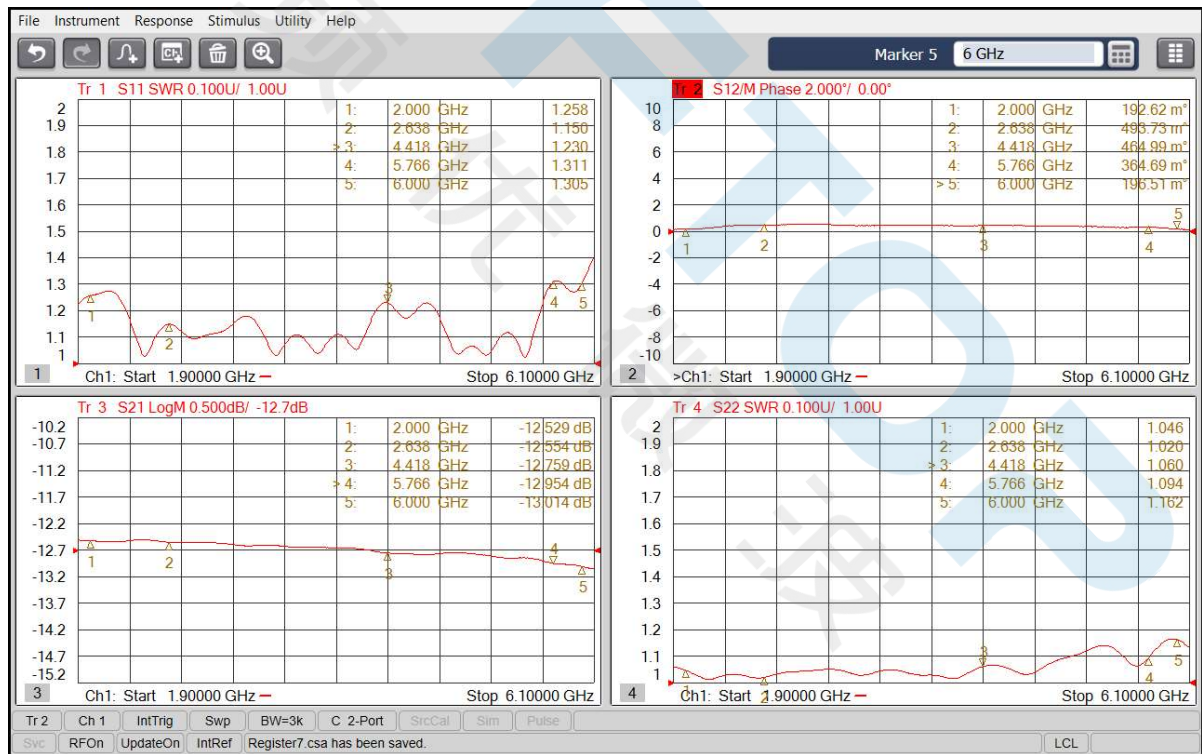

RPD2F6S16E实测曲线

1-1

1-2

1-3

1-4

1-5

1-6

1-7

1-8

1-9

1-10

1-11

1-12

1-13

1-14

1-15