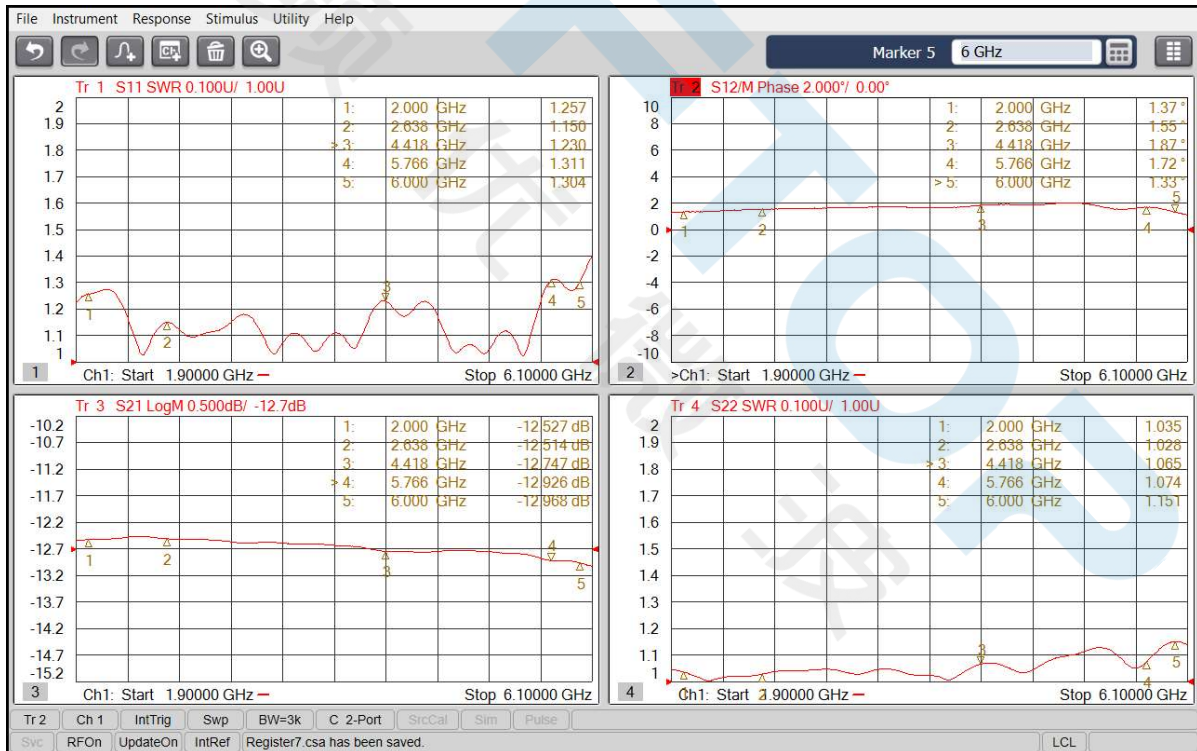

RPD2F6S16E实测曲线

1-1

1-2

1-3

1-4

1-5

1-6

1-7

1-8

1-9

1-10

1-11

1-12

1-13

1-14

1-15