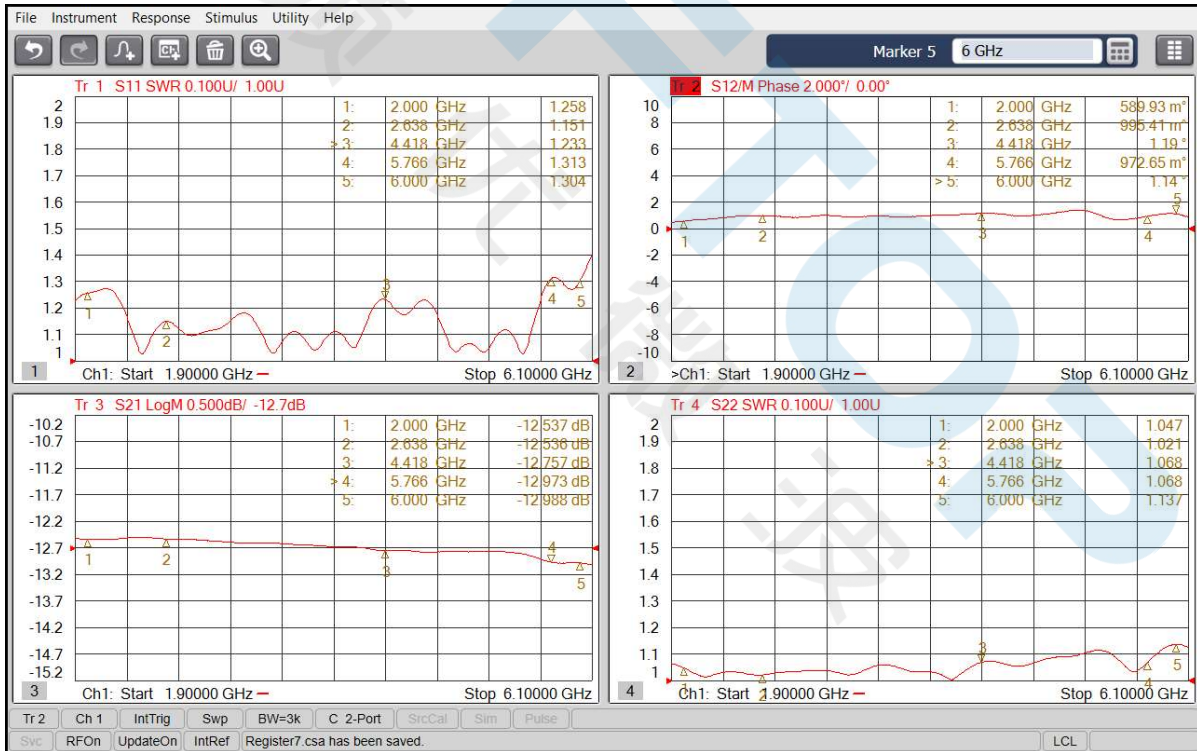

RPD2F6S16E实测曲线

1-1

1-2

1-3

1-4

1-5

1-6

1-7

1-8

1-9

1-10

1-11

1-12

1-13

1-14

1-15