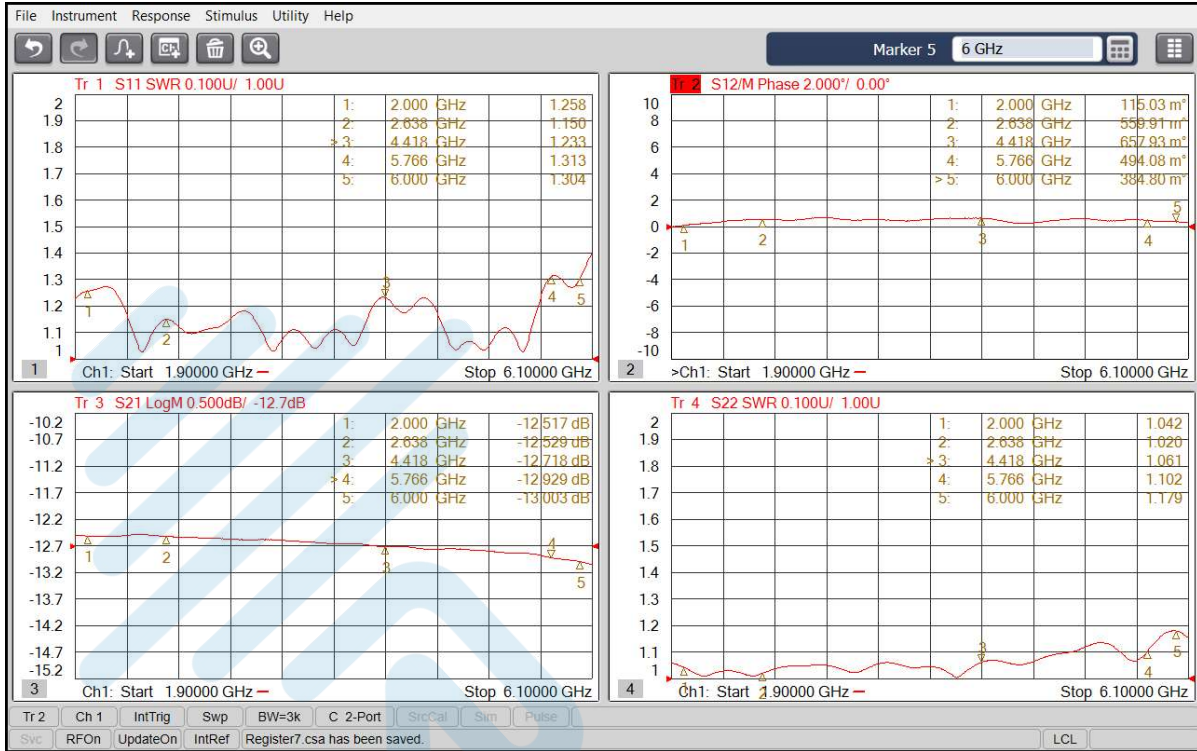

RPD2F6S16E实测曲线

1-1

1-2

1-3

1-4

1-5

1-6

1-7

1-8

1-9

1-10

1-11

1-12

1-13

1-14

1-15