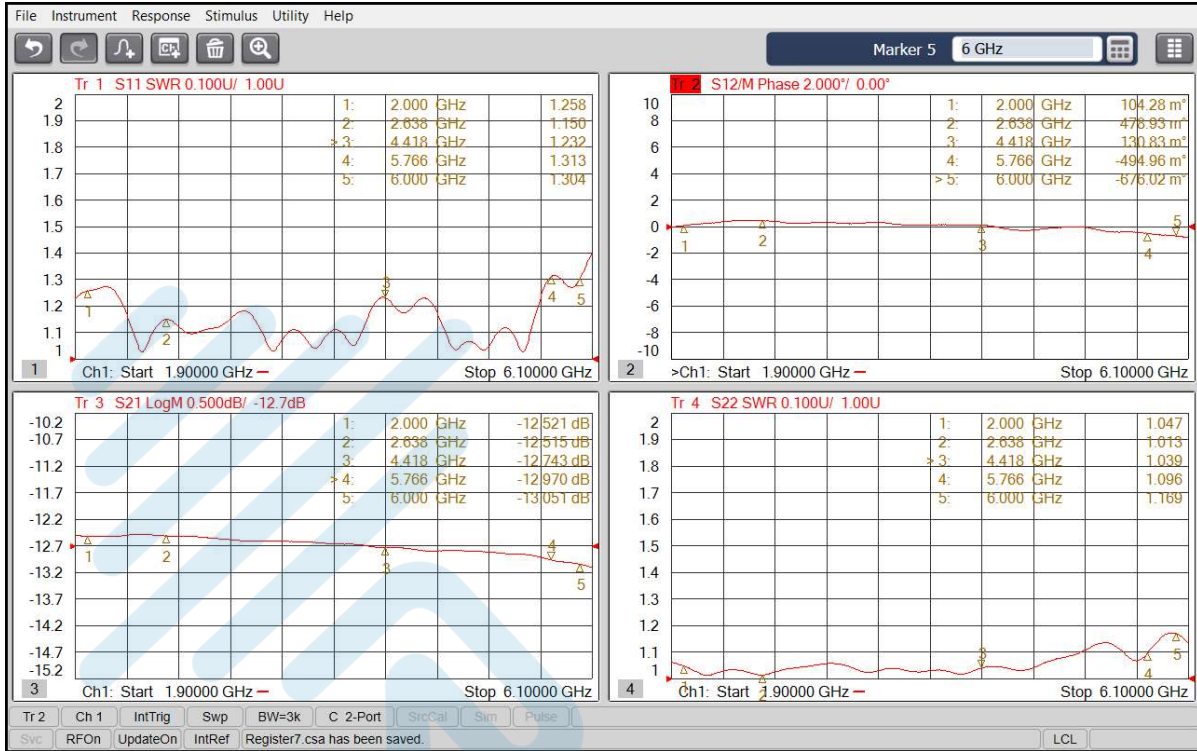

RPD2F6S16E实测曲线

1-1

1-2

1-3

1-4

1-5

1-6

1-7

1-8

1-9

1-10

1-11

1-12

1-13

1-14

1-15