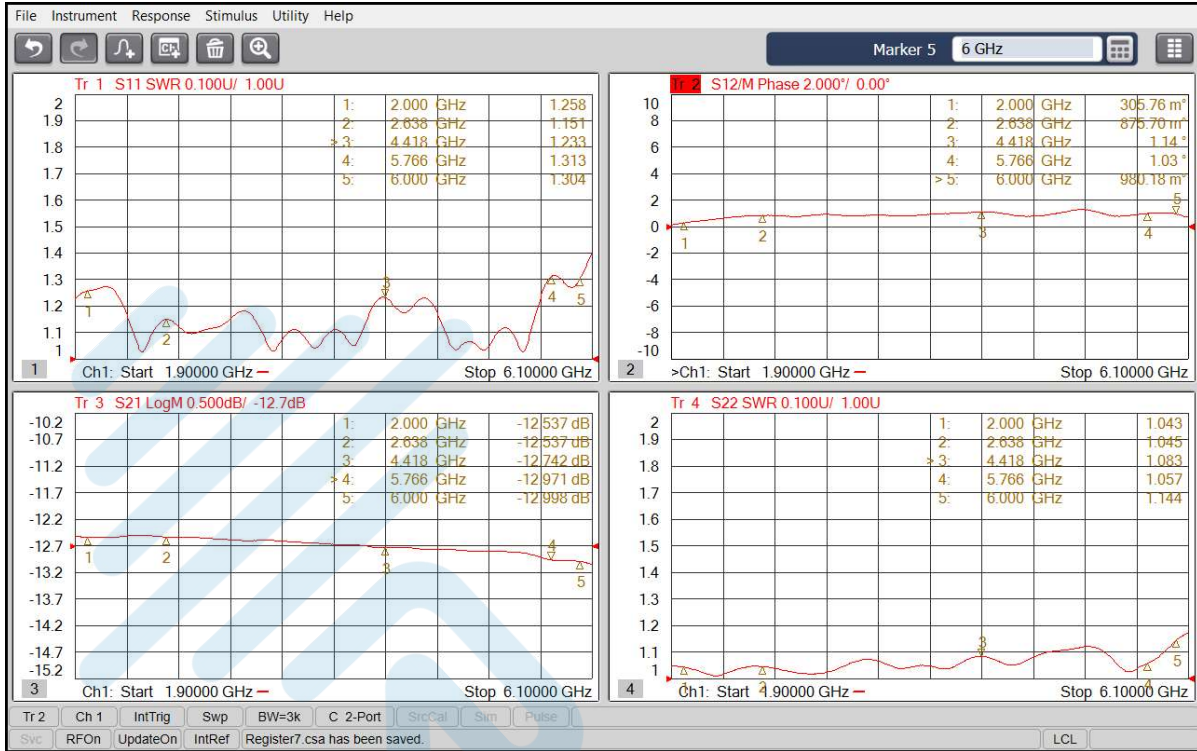

RPD2F6S16E实测曲线

1-1

1-2

1-3

1-4

1-5

1-6

1-7

1-8

1-9

1-10

1-11

1-12

1-13

1-14

1-15