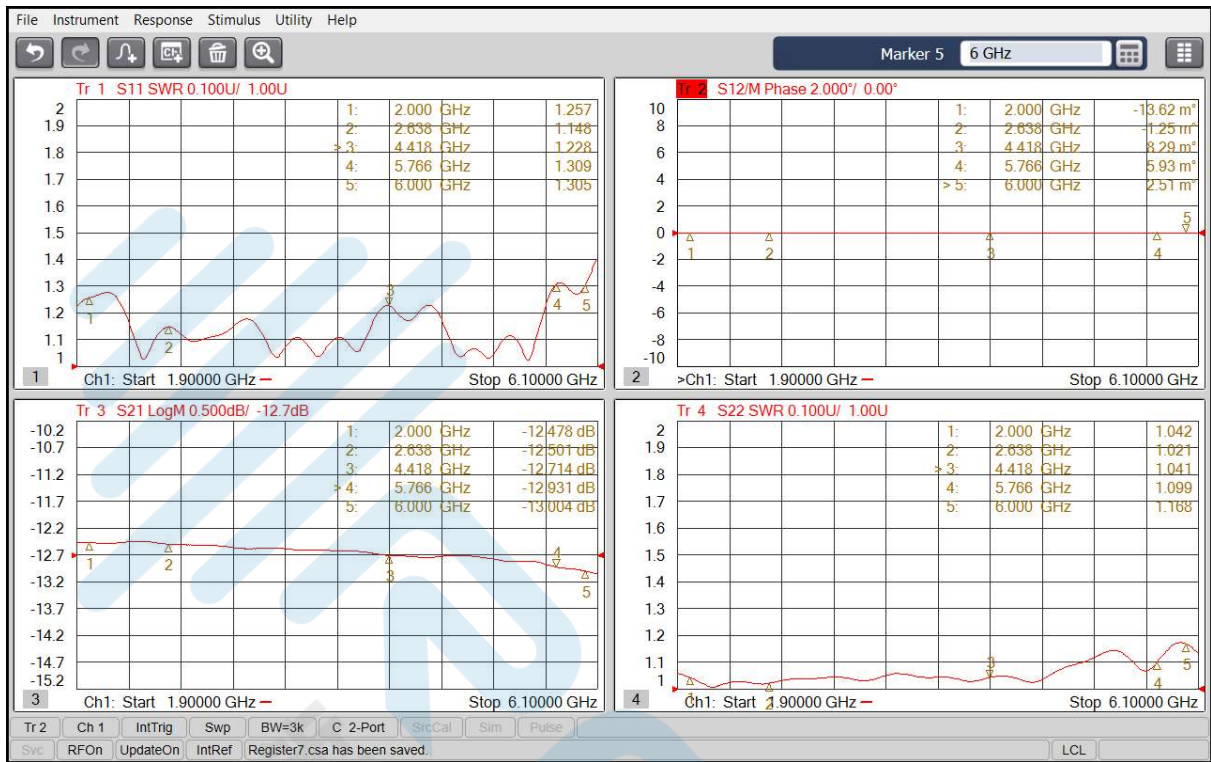

RPD2F6S16E实测曲线

1-1

1-2

1-3

1-4

1-5

1-6

1-7

1-8

1-9

1-10

1-11

1-12

1-13

1-14

1-15