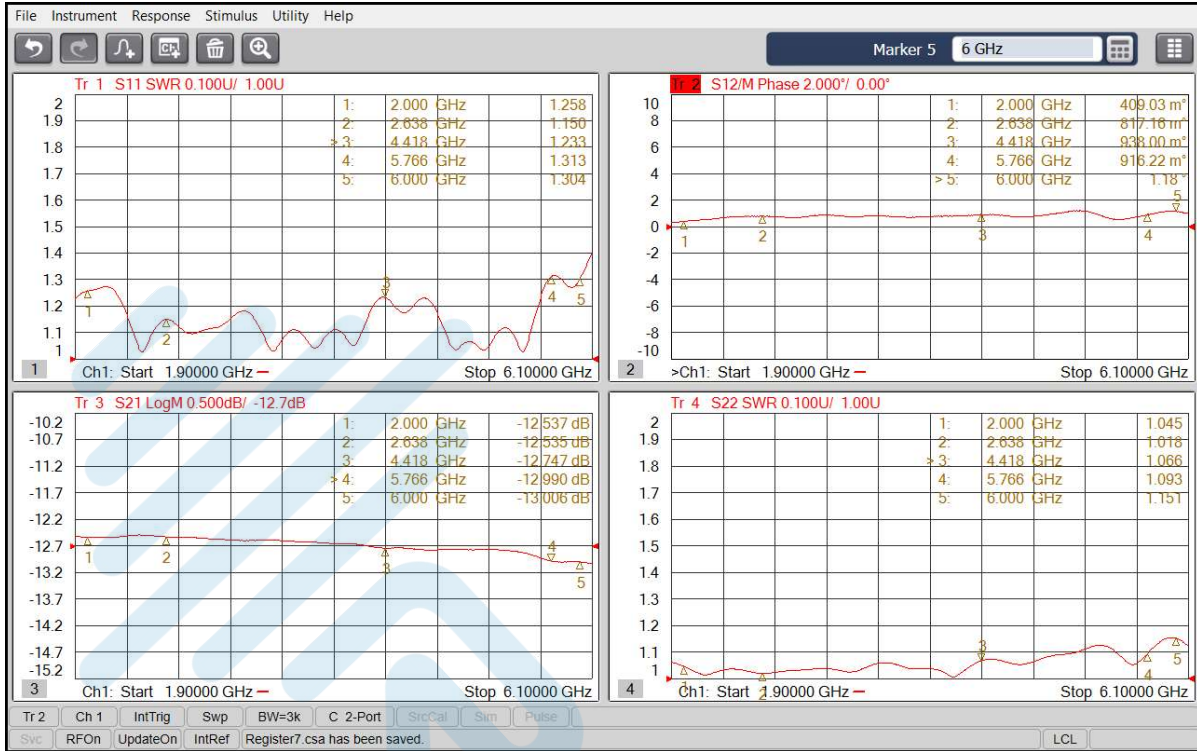

RPD2F6S16E实测曲线

1-1

1-2

1-3

1-4

1-5

1-6

1-7

1-8

1-9

1-10

1-11

1-12

1-13

1-14

1-15