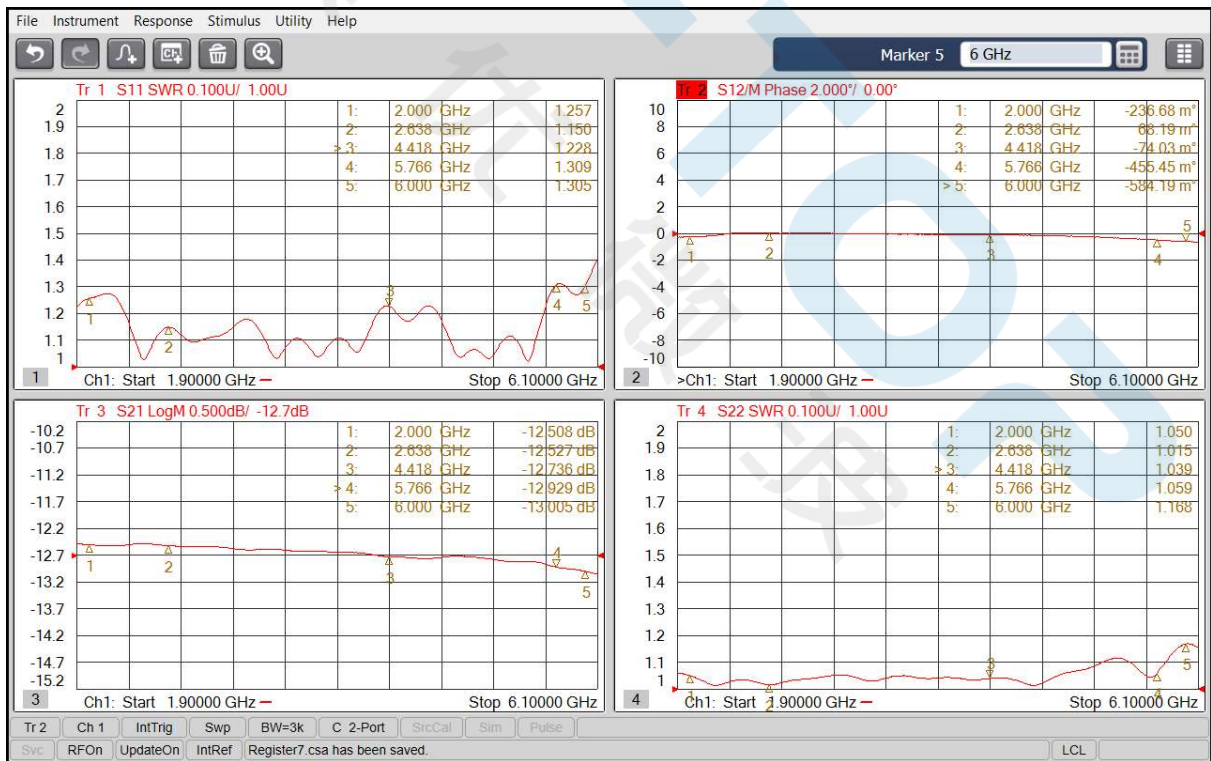

RPD2F6S16E实测曲线

1-1

1-2

1-3

1-4

1-5

1-6

1-7

1-8

1-9

1-10

1-11

1-12

1-13

1-14

1-15