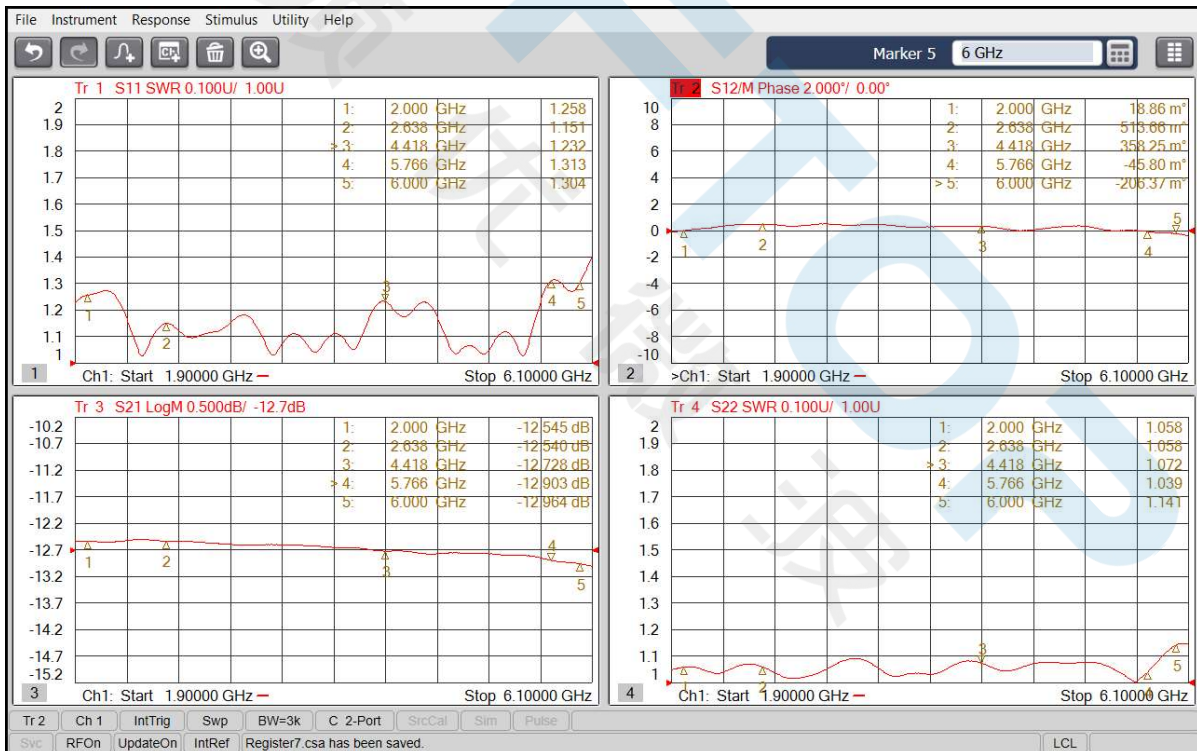

RPD2F6S16E实测曲线

1-1

1-2

1-3

1-4

1-5

1-6

1-7

1-8

1-9

1-10

1-11

1-12

1-13

1-14

1-15