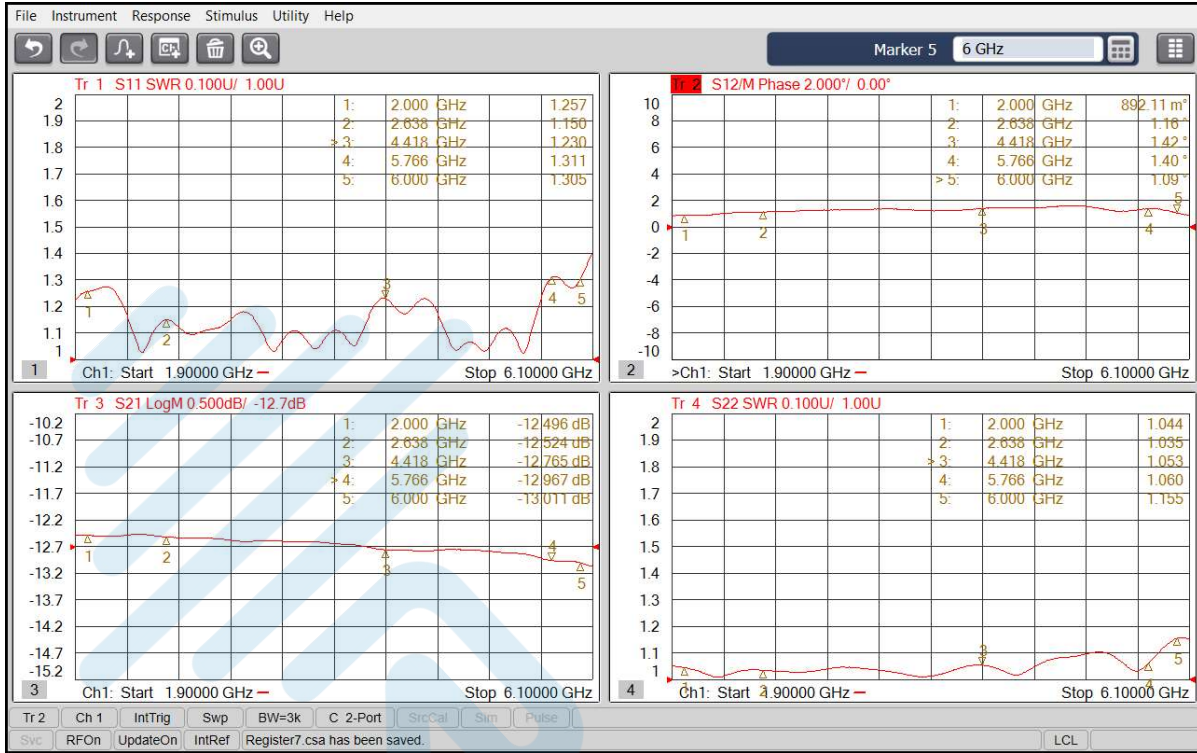

RPD2F6S16E实测曲线

1-1

1-2

1-3

1-4

1-5

1-6

1-7

1-8

1-9

1-10

1-11

1-12

1-13

1-14

1-15