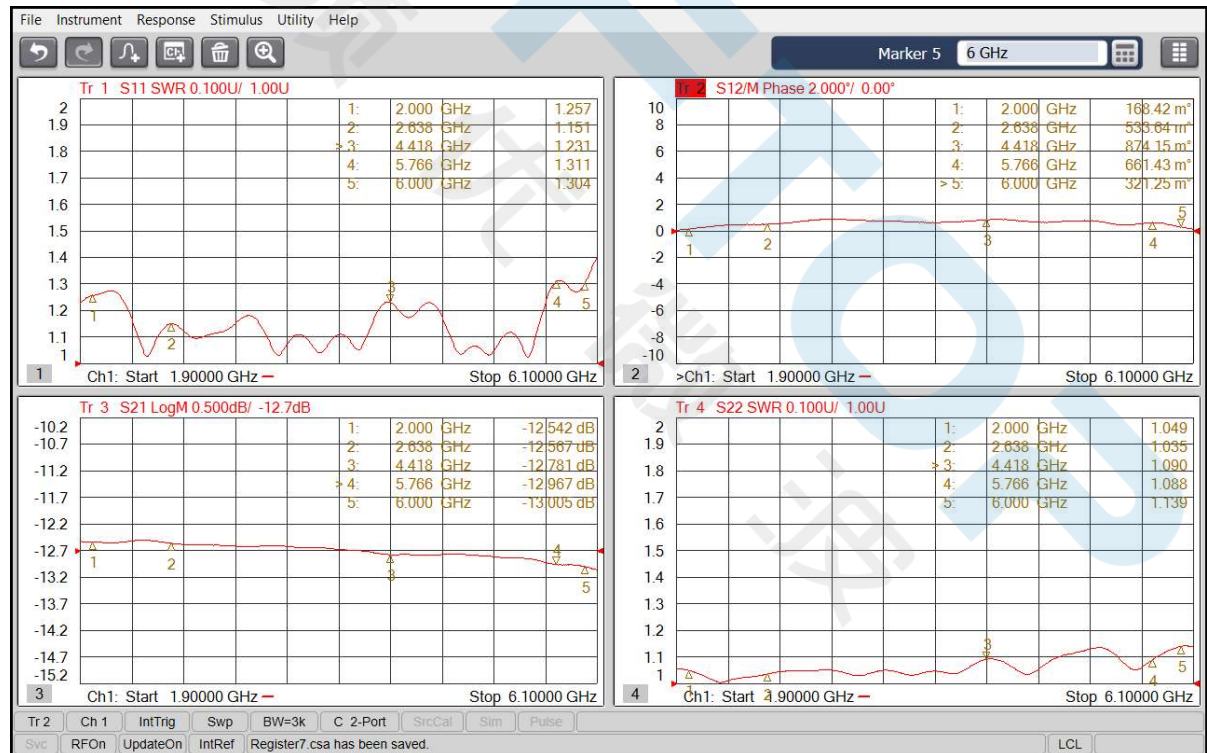

RPD2F6S16E实测曲线

1-1

1-2

1-3

1-4

1-5

1-6

1-7

1-8

1-9

1-10

1-11

1-12

1-13

1-14

1-15