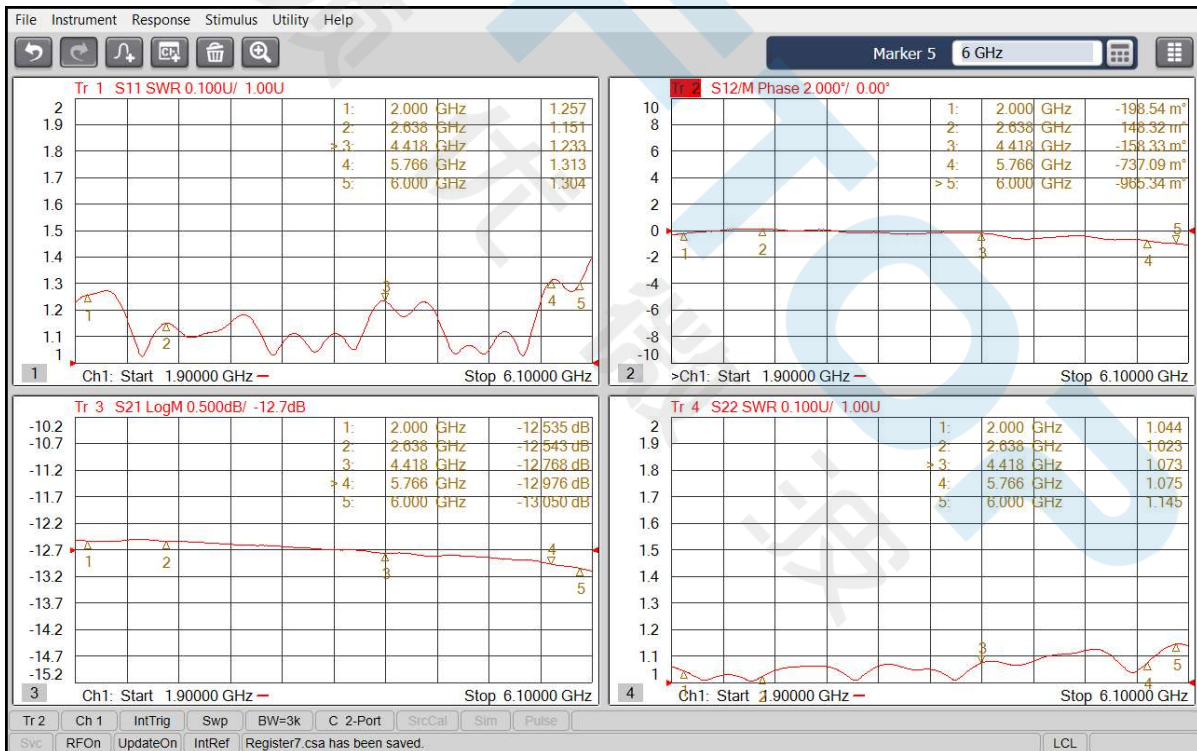

RPD2F6S16E实测曲线

1-1

1-2

1-3

1-4

1-5

1-6

1-7

1-8

1-9

1-10

1-11

1-12

1-13

1-14

1-15