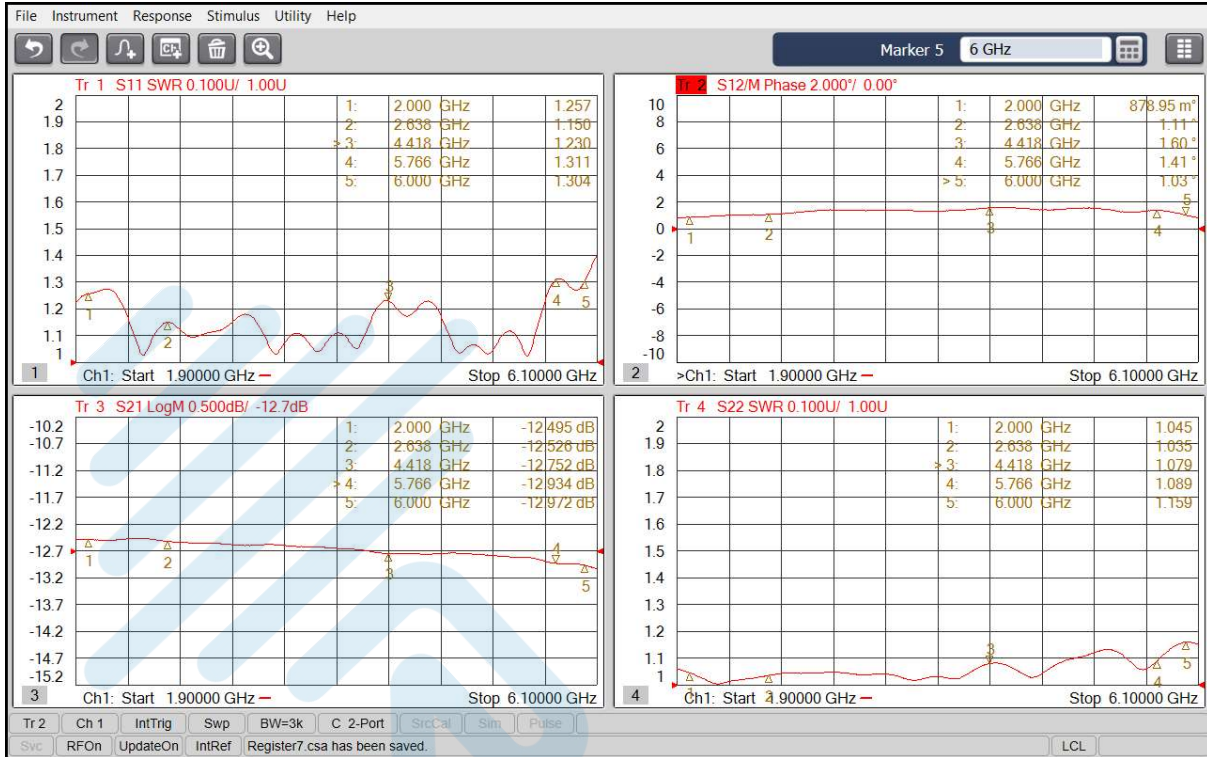

RPD2F6S16E实测曲线

1-1

1-2

1-3

1-4

1-5

1-6

1-7

1-8

1-9

1-10

1-11

1-12

1-13

1-14

1-15