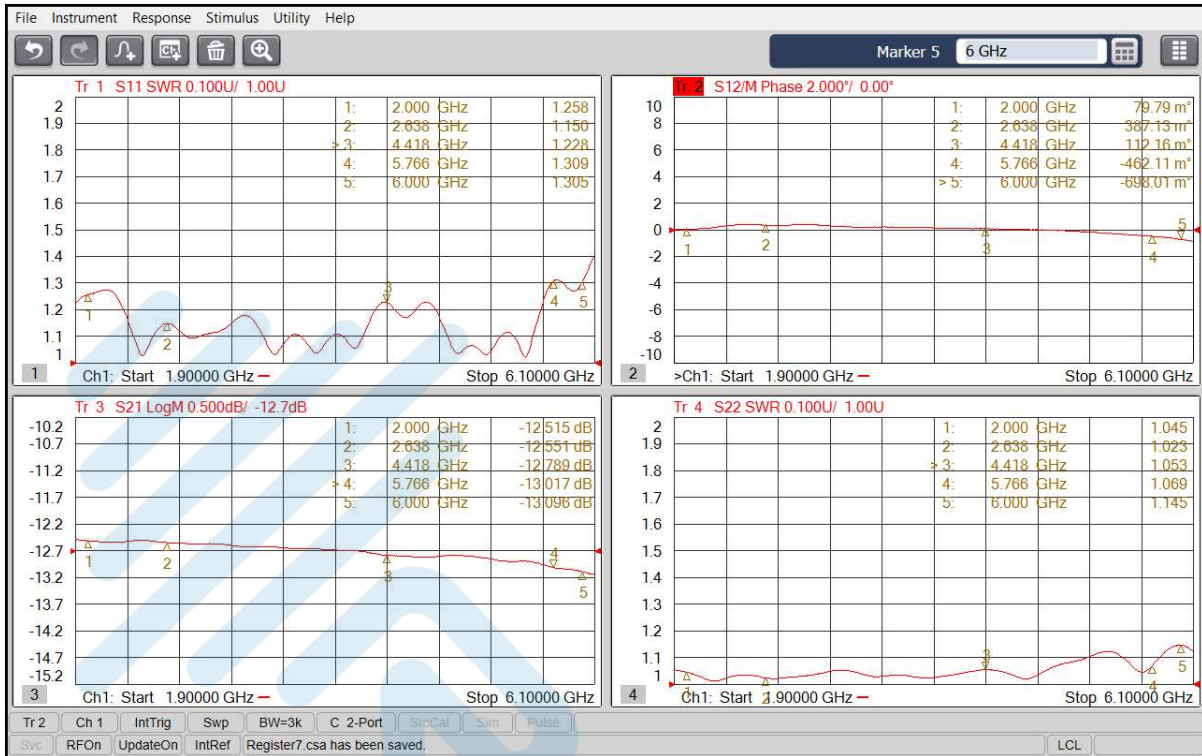

RPD2F6S16E实测曲线

1-1

1-2

1-3

1-4

1-5

1-6

1-7

1-8

1-9

1-10

1-11

1-12

1-13

1-14

1-15