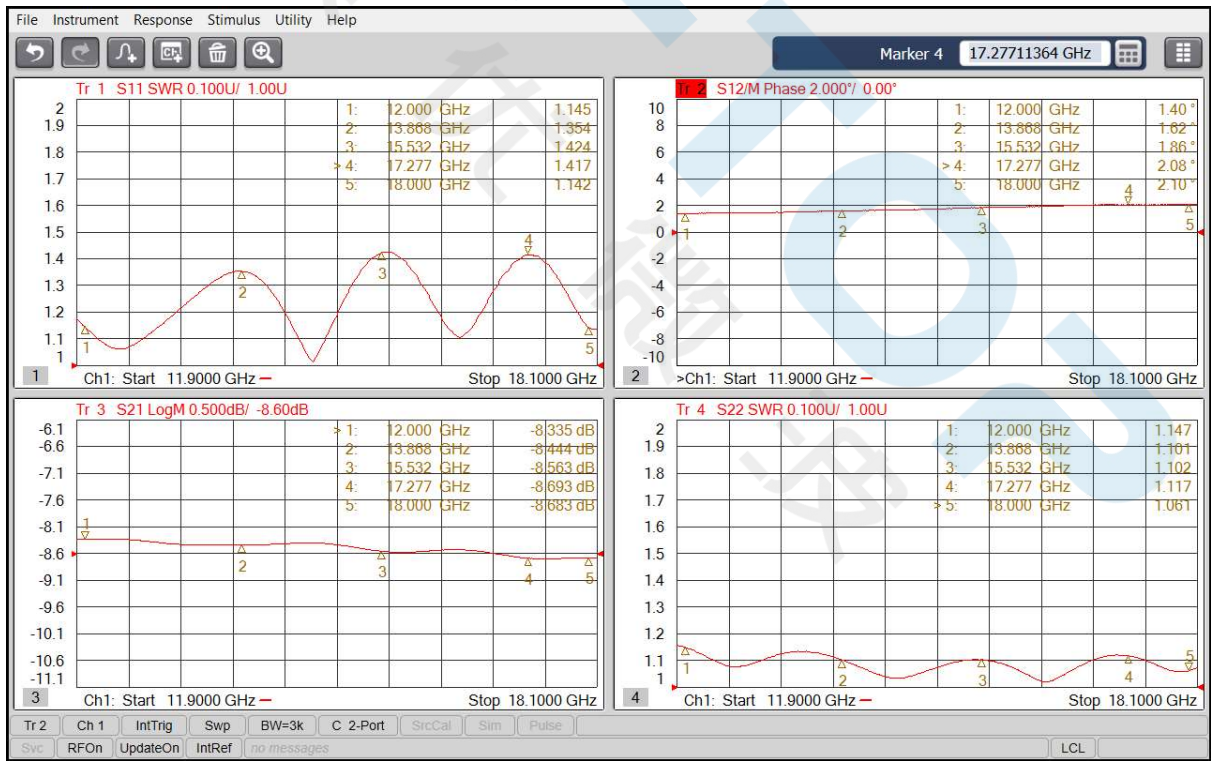

### RPD12F18S6实测曲线

1-1

1-2

1-3

1-4

1-5

1-6

1-7