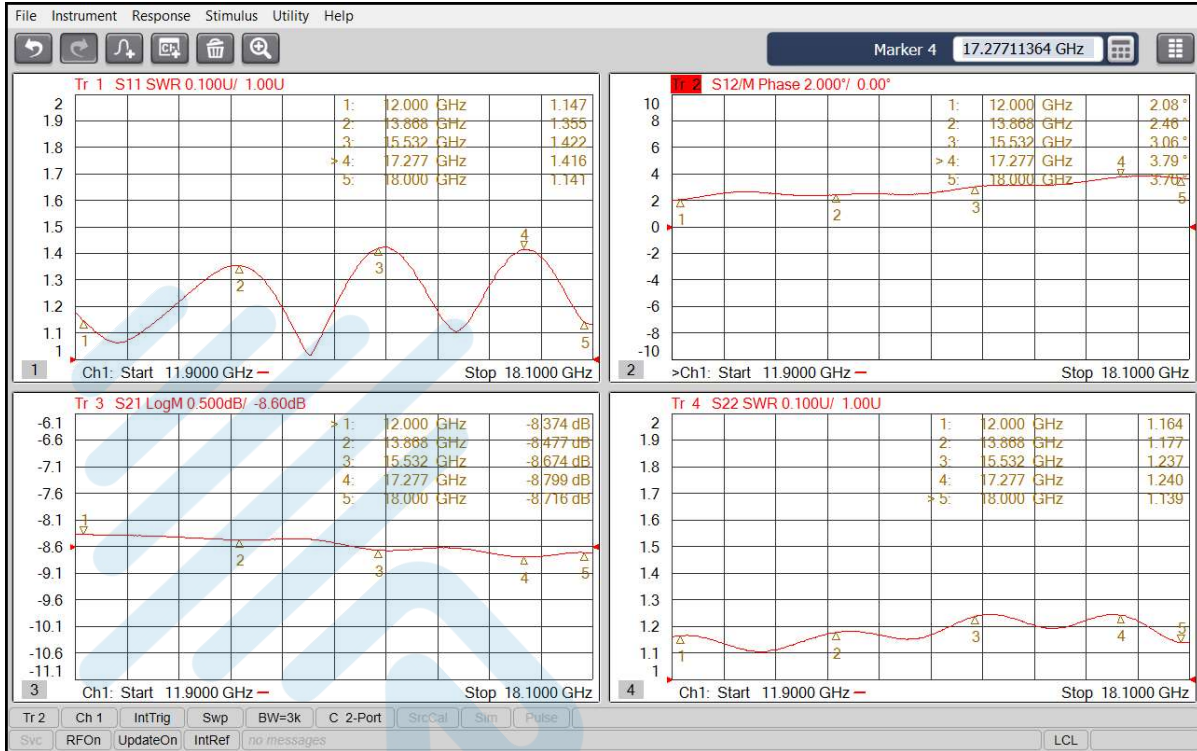

### RPD12F18S6实测曲线

1-1

1-2

1-3

1-4

1-5

1-6

1-7