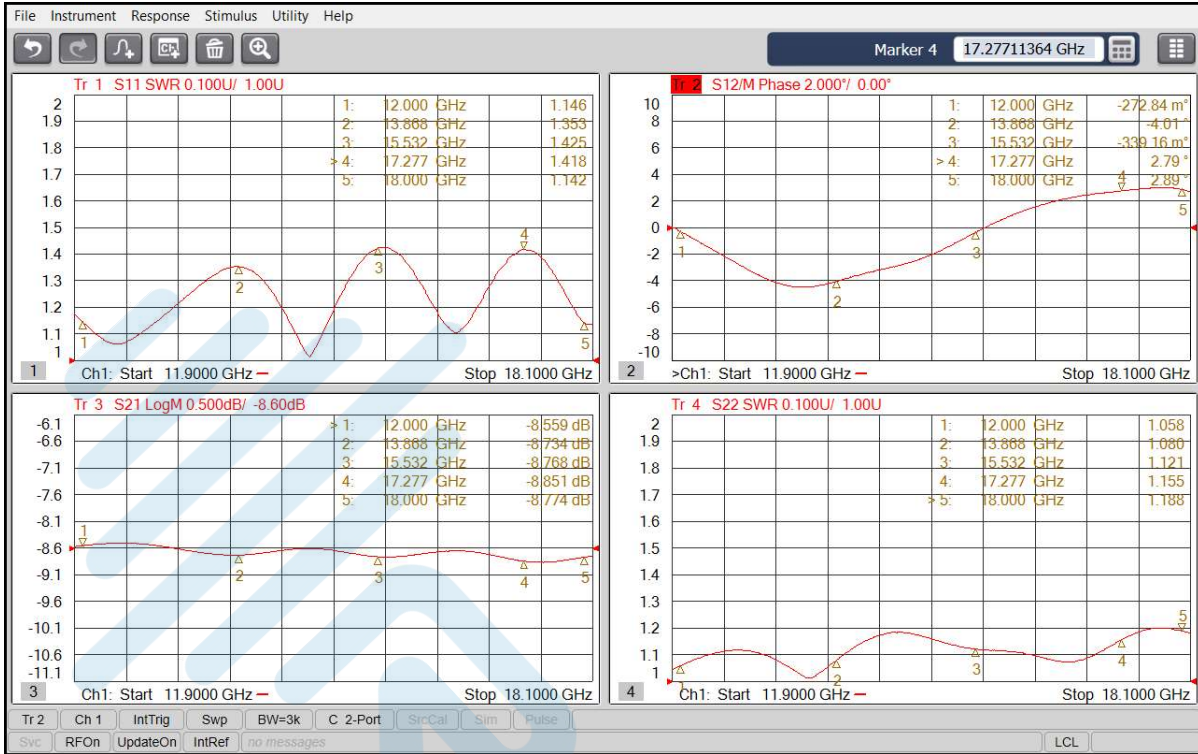

### RPD12F18S6实测曲线

1-1

1-2

1-3

1-4

1-5

1-6

1-7