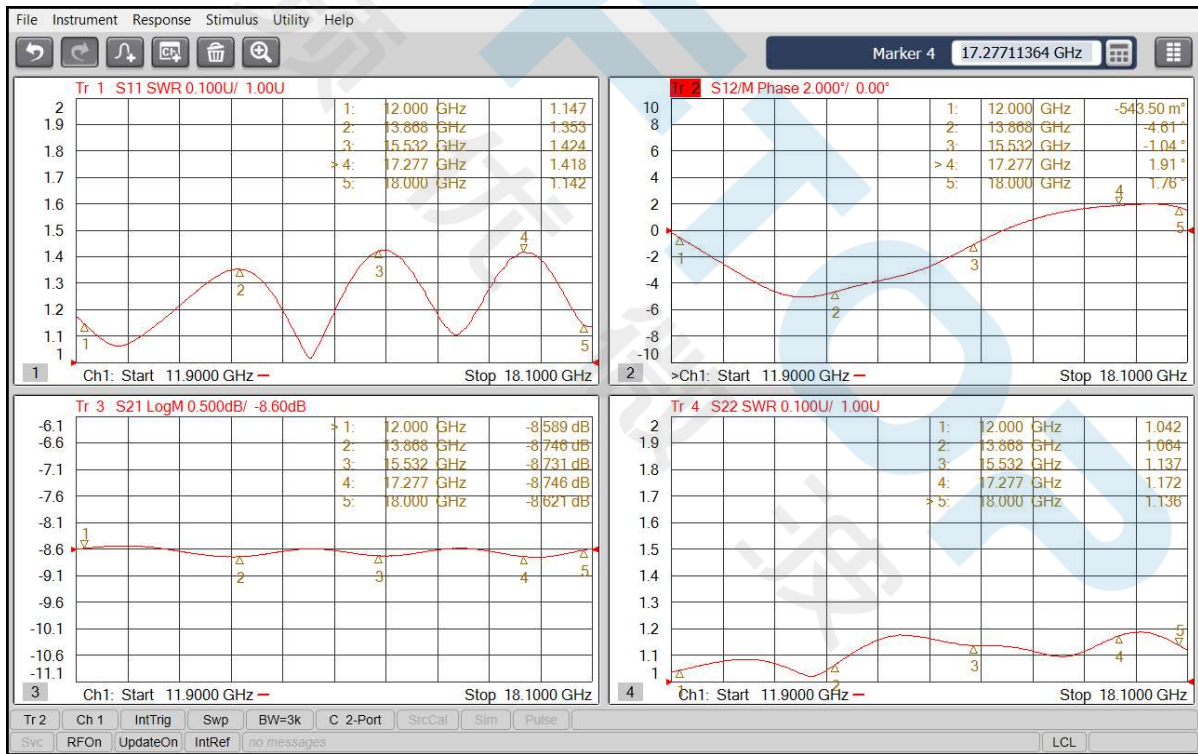

### RPD12F18S6实测曲线

1-1

1-2

1-3

1-4

1-5

1-6

1-7