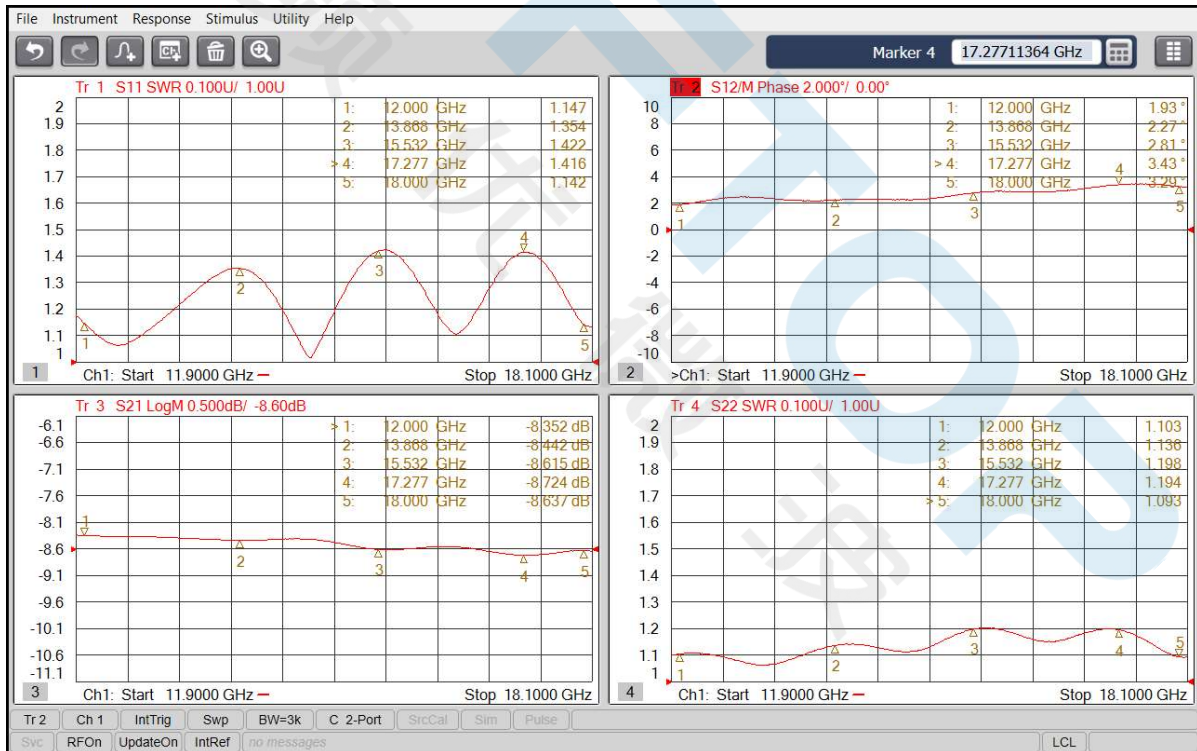

### RPD12F18S6实测曲线

1-1

1-2

1-3

1-4

1-5

1-6

1-7