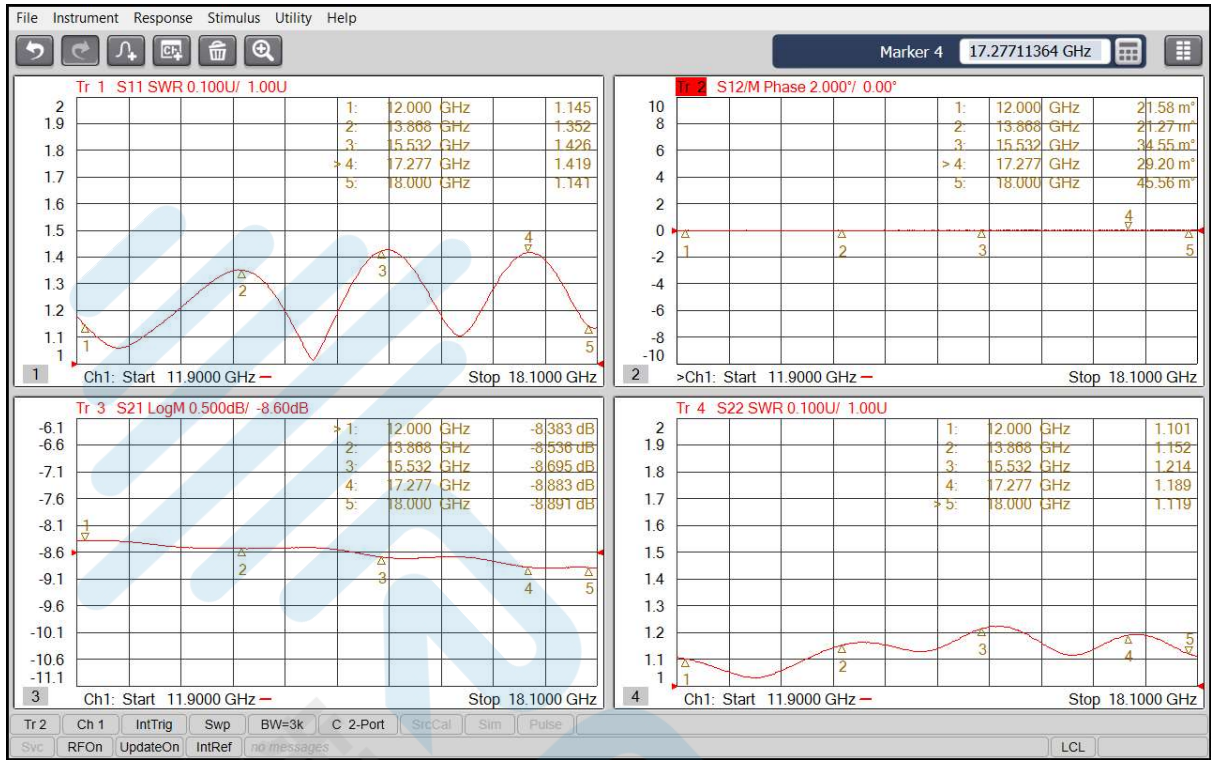

### RPD12F18S6实测曲线

1-1

1-2

1-3

1-4

1-5

1-6

1-7