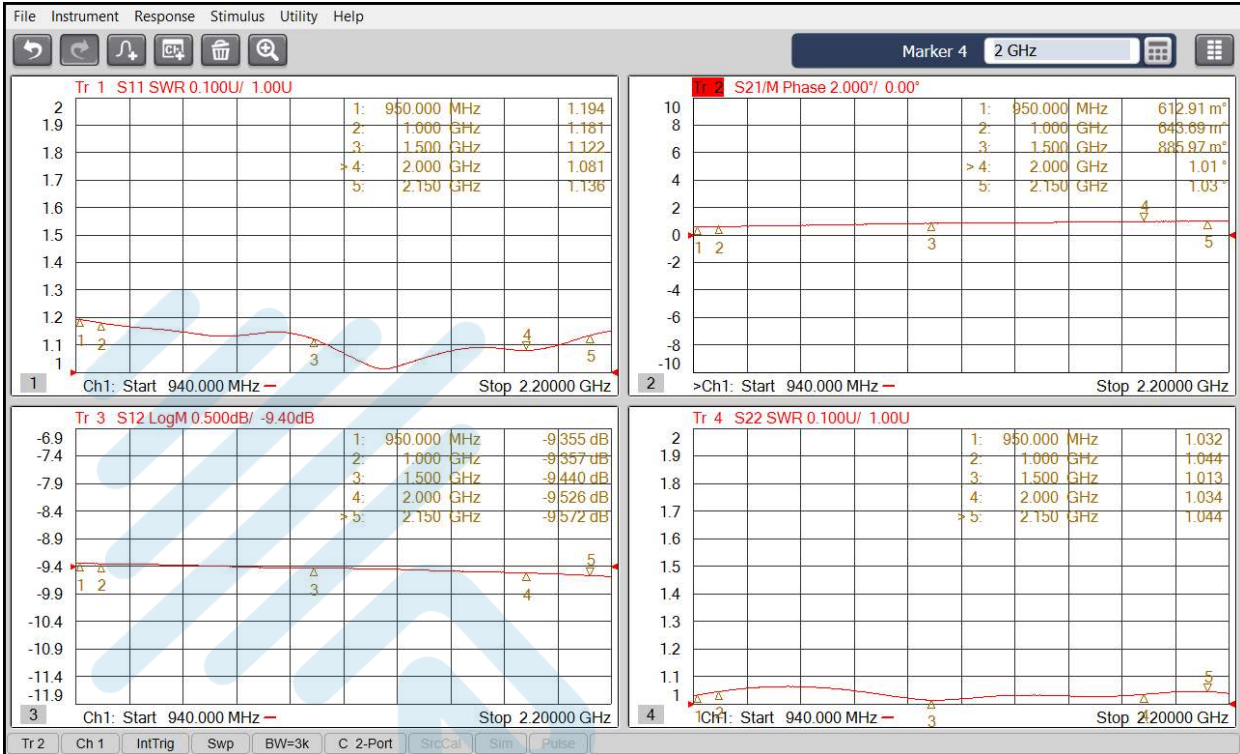

### RPD095F2015S8实测曲线

1-1

1-2

1-3

1-4

1-5

1-6

1-7

1-8

1-9

频优微波