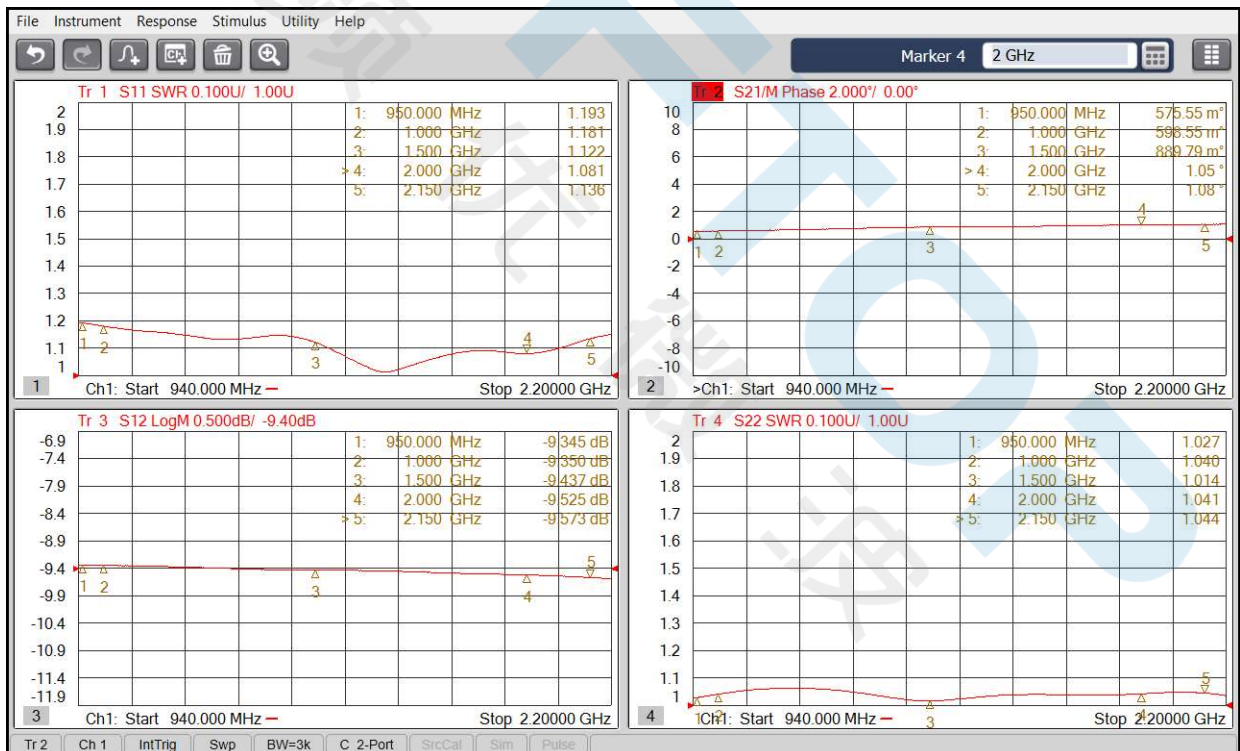

### RPD095F2015S8实测曲线

1-1

1-2

1-3

1-4

1-5

1-6

1-7

1-8

1-9

频优微波