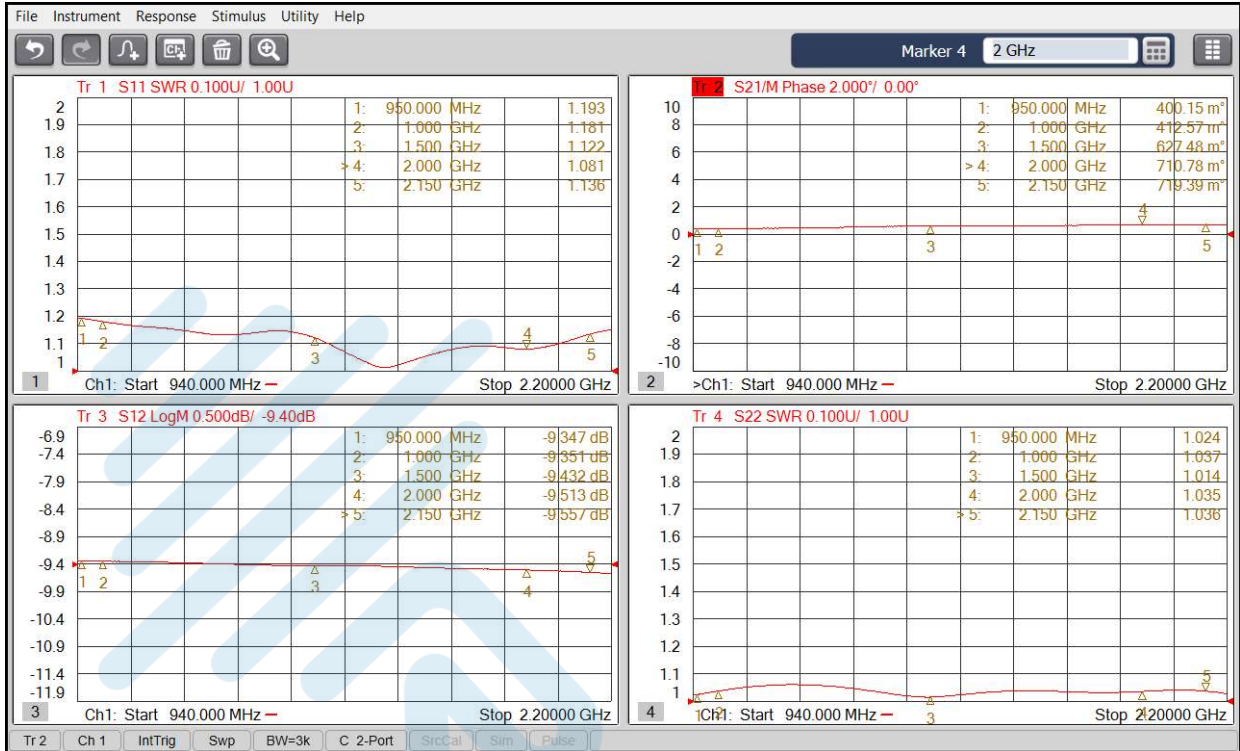

### RPD095F2015S8实测曲线

1-1

1-2

1-3

1-4

1-5

1-6

1-7