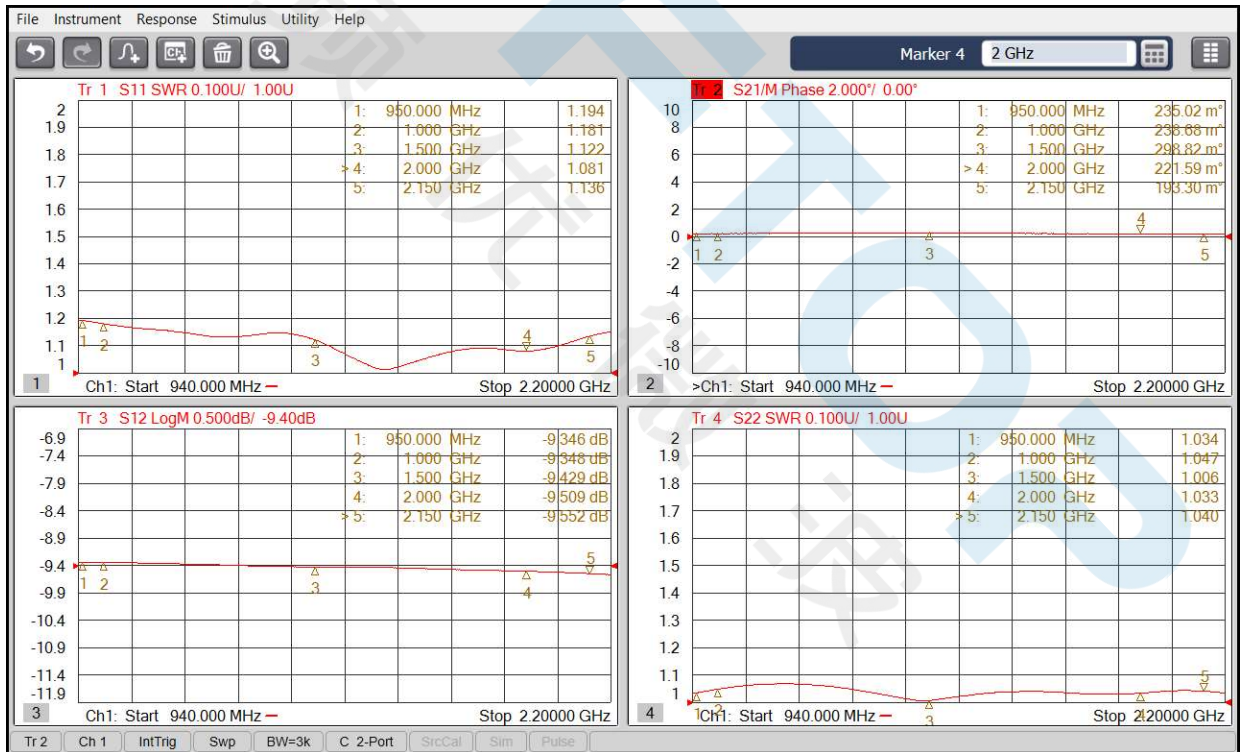

### RPD095F2015S8实测曲线

1-1

1-2

1-3

1-4

1-5

1-6

1-7

1-8

1-9

频优微波