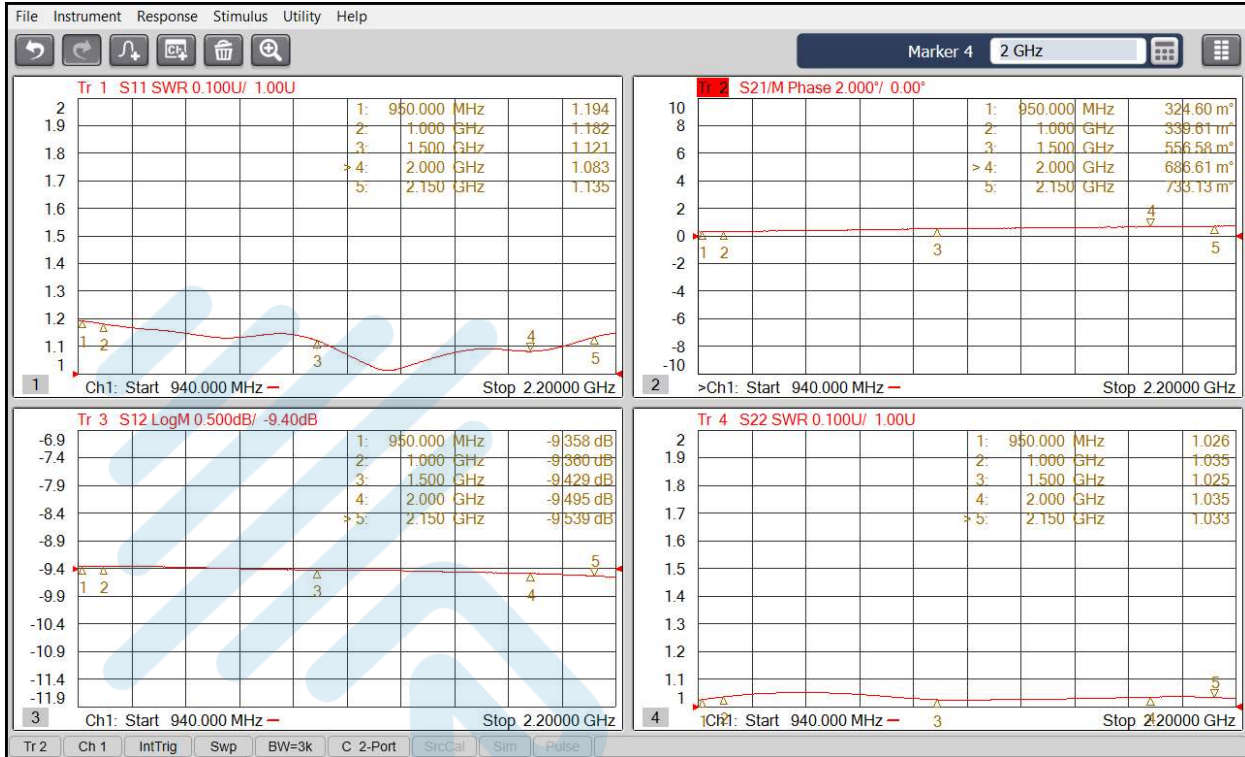

### RPD095F2015S8实测曲线

1-1

1-2

1-3

1-4

1-5

1-6

1-7