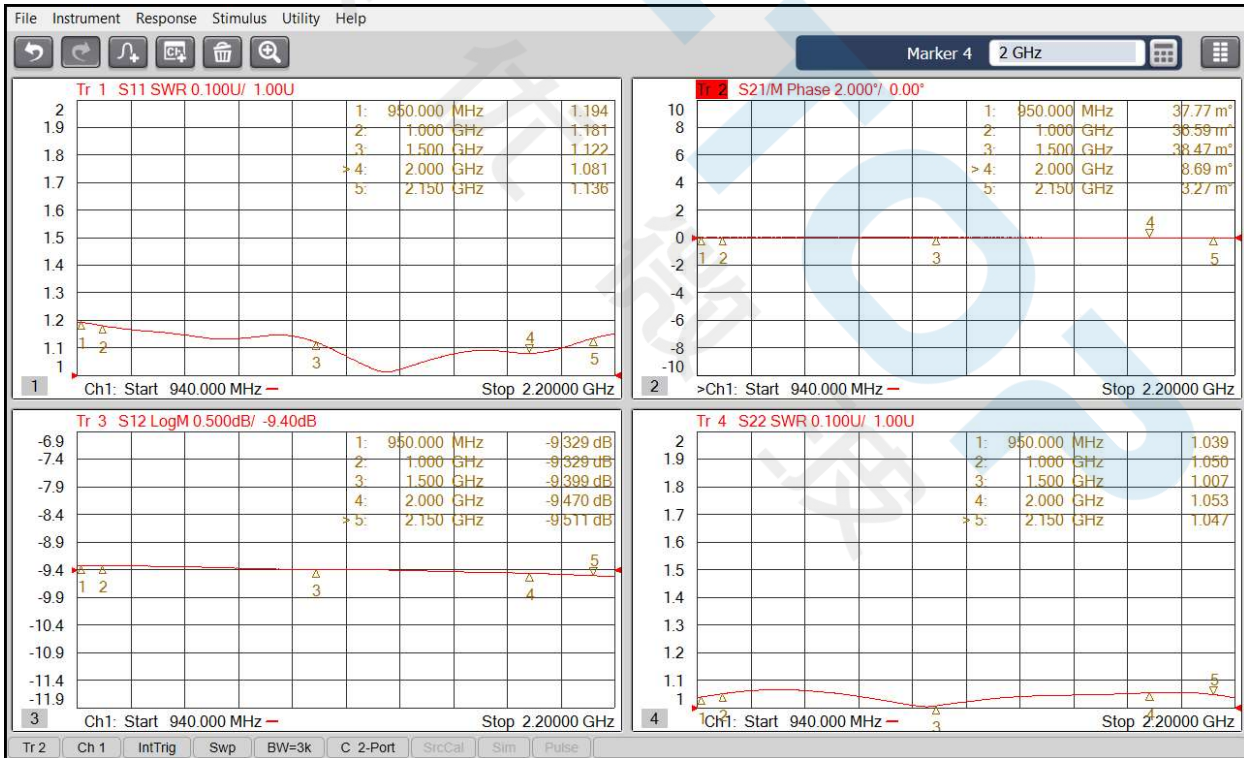

### RPD095F2015S8实测曲线

1-1

1-2

1-3

1-4

1-5

1-6

1-7

1-8

1-9

频优微波