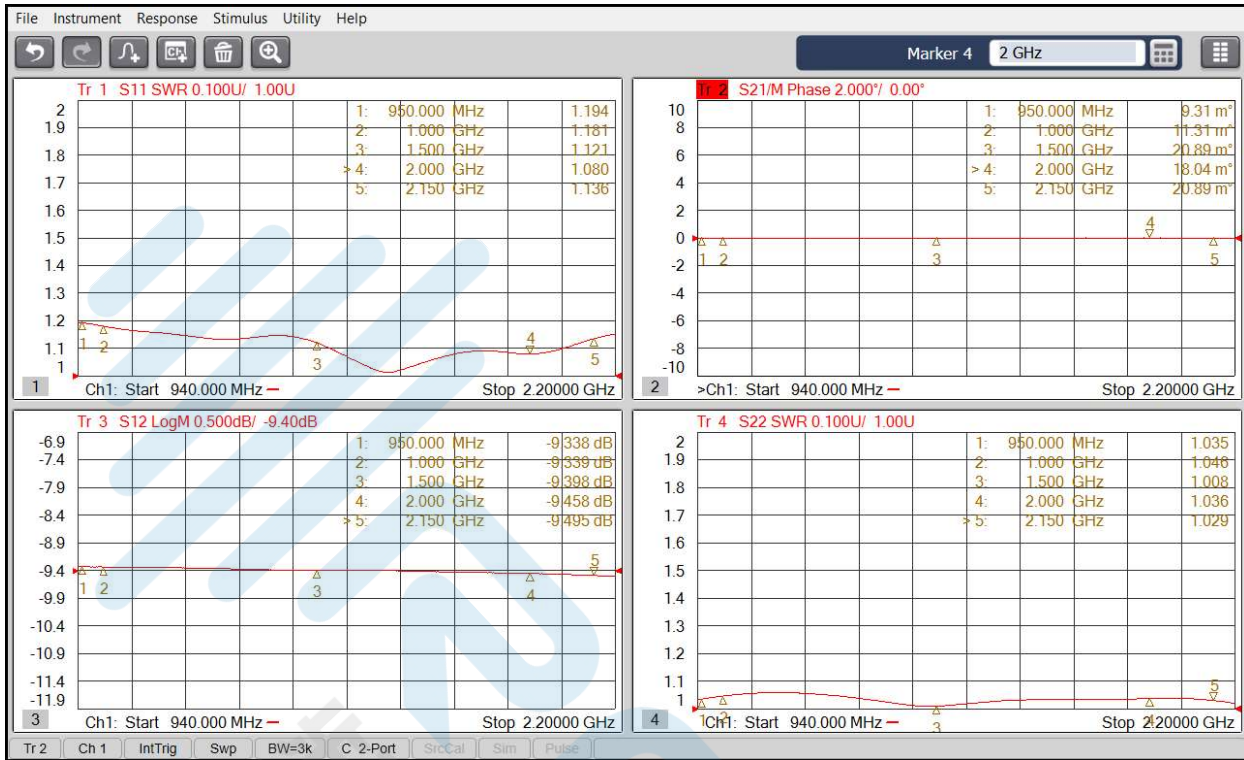

### RPD095F2015S8实测曲线

1-1

1-2

1-3

1-4

1-5

1-6

1-7

1-8

1-9

频优微波