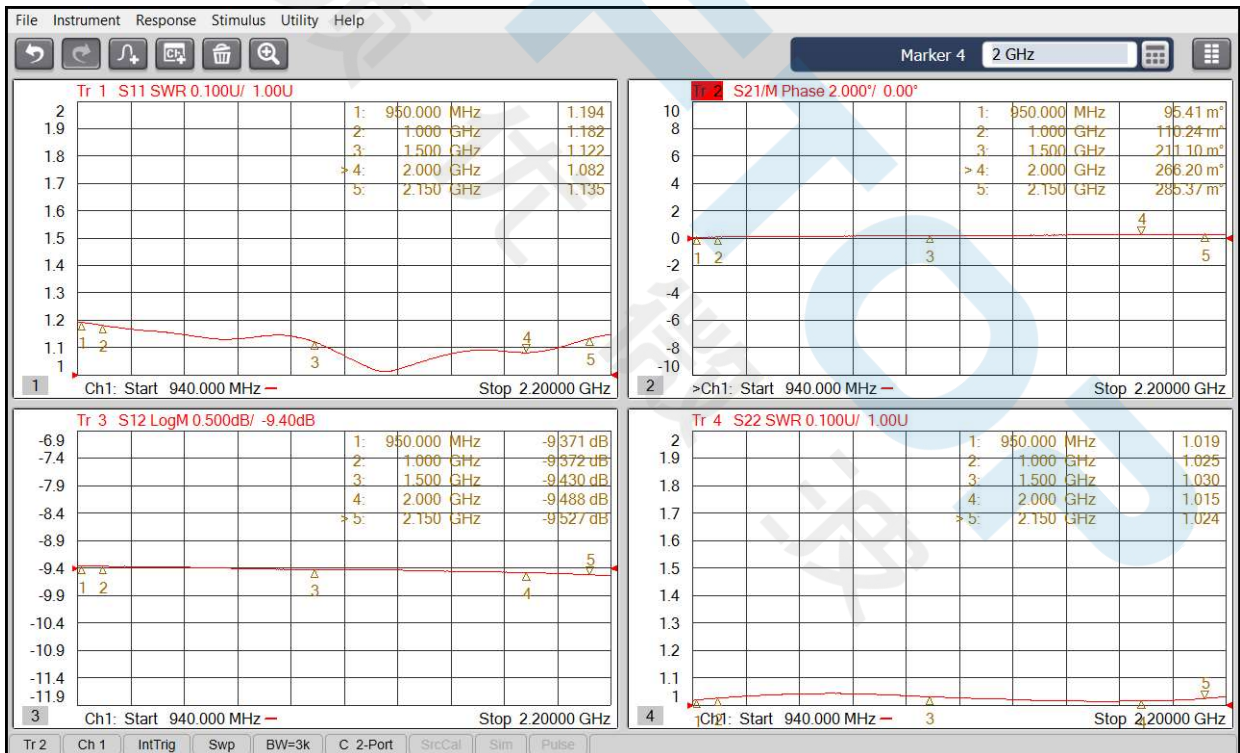

### RPD095F2015S8实测曲线

1-1

1-2

1-3

1-4

1-5

1-6

1-7

1-8

1-9

频优微波