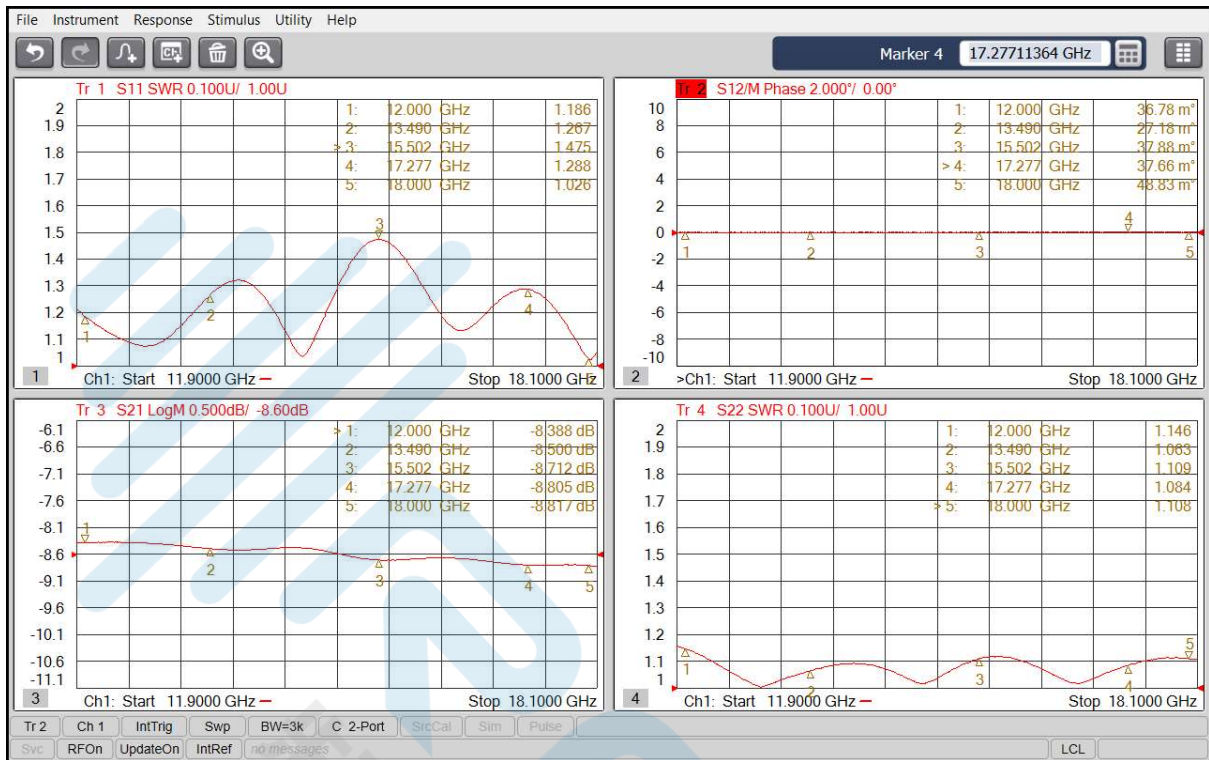

RCD12F18S6实测曲线

1-1

1-2

1-3

1-4

1-5

1-6

1-7