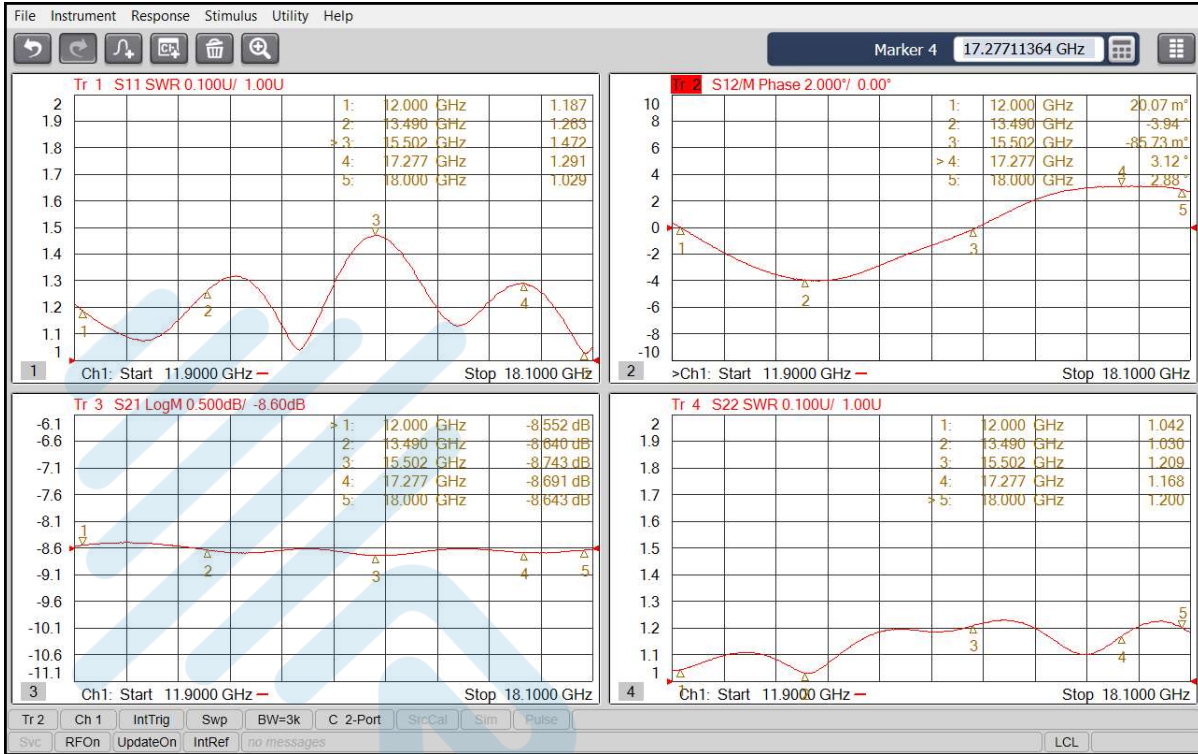

RCD12F18S6实测曲线

1-1

1-2

1-3

1-4

1-5

1-6

1-7