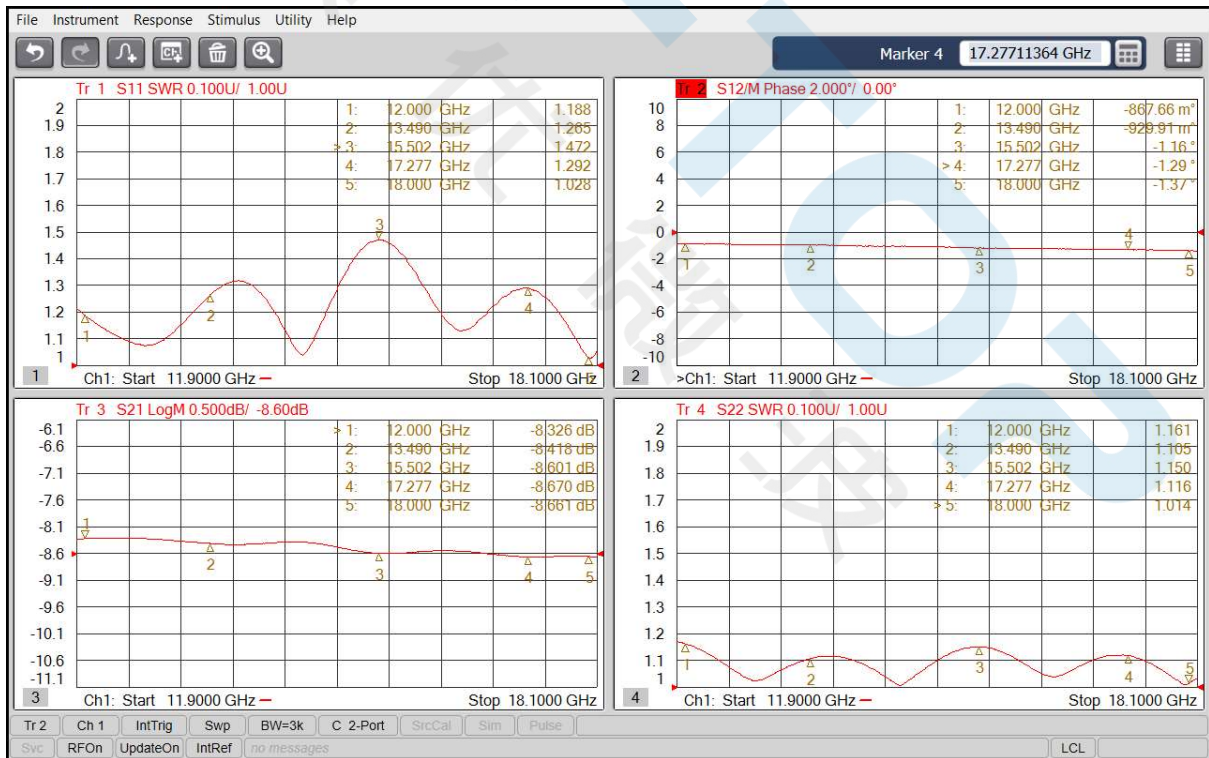

RCD12F18S6实测曲线

1-1

1-2

1-3

1-4

1-5

1-6

1-7