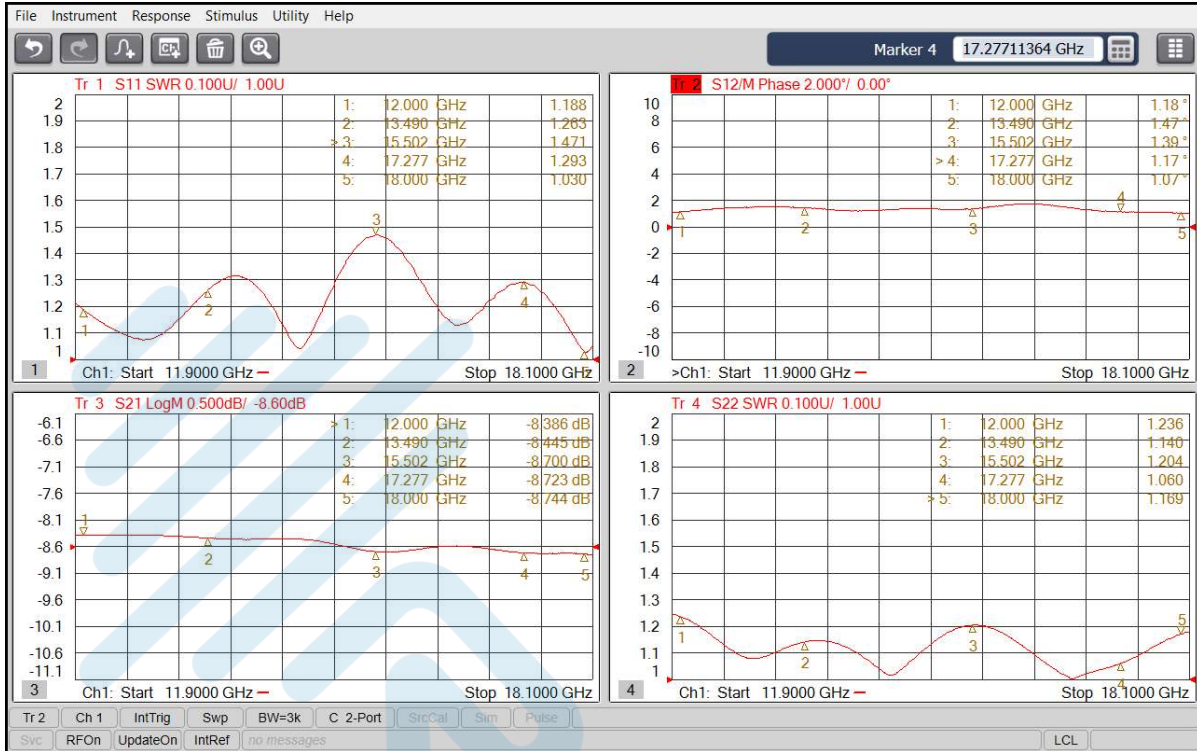

RCD12F18S6实测曲线

1-1

1-2

1-3

1-4

1-5

1-6

1-7