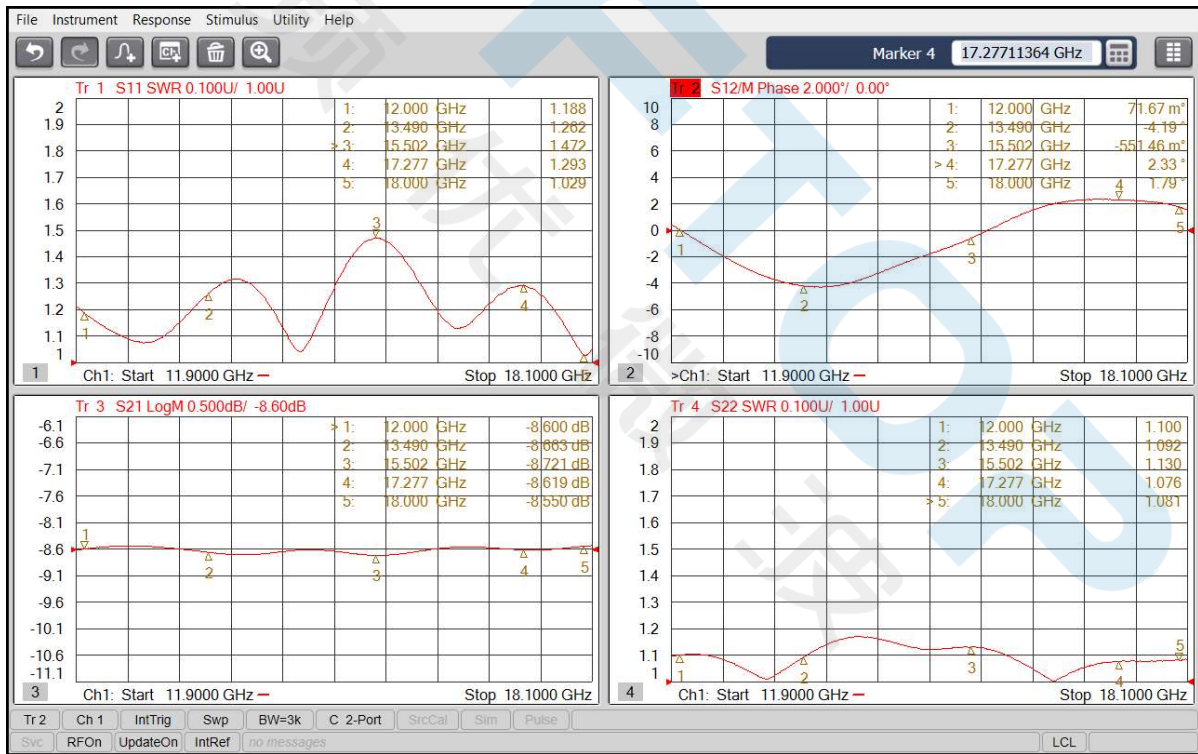

RCD12F18S6实测曲线

1-1

1-2

1-3

1-4

1-5

1-6

1-7