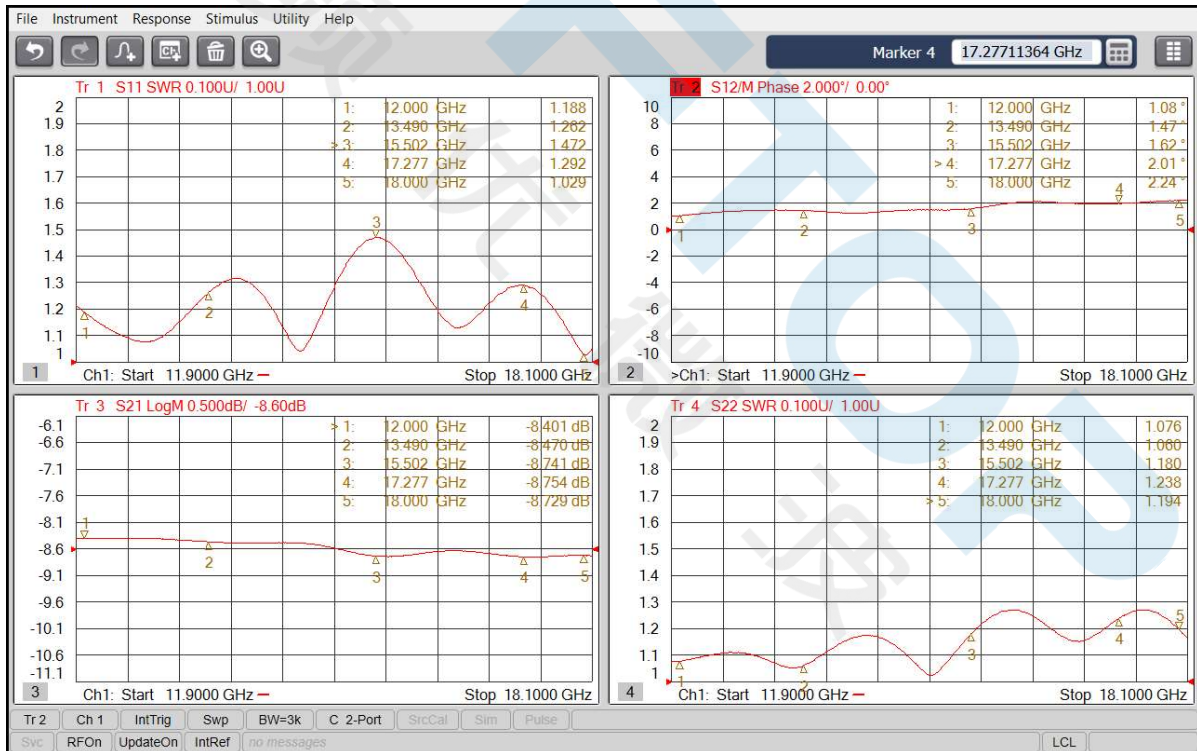

RCD12F18S6实测曲线

1-1

1-2

1-3

1-4

1-5

1-6

1-7