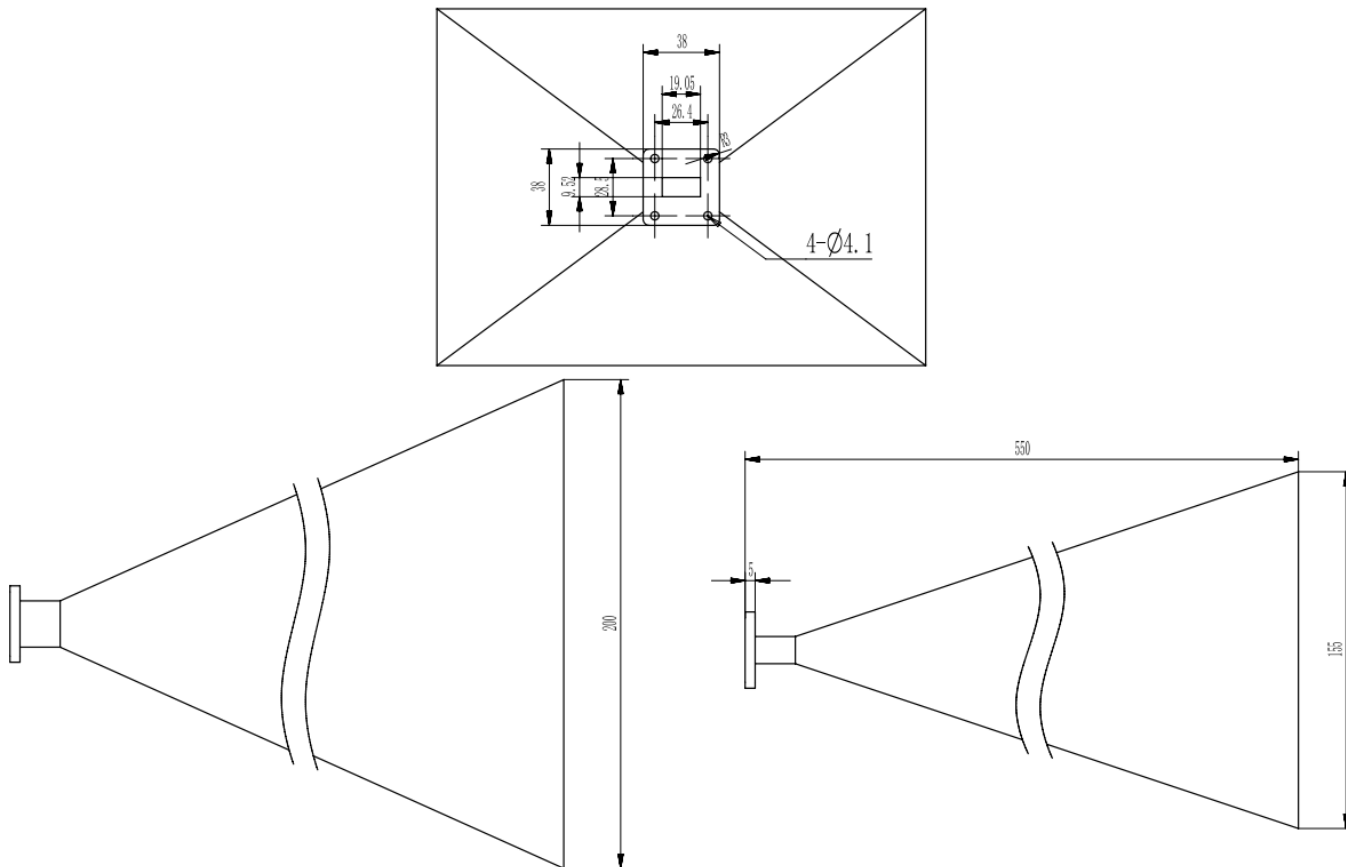

WR75(BJ120)标准增益喇叭天线, RWHA75-25
9.84-15GHz, 增益25dB, FBP120(UBR)正方形法兰

结构尺寸图 (单位: mm) 误差±1%

电气与环境性能

频率范围	9.84-15GHz	阻抗	50 Ohm
电压驻波比	1.2 Max		
增益	25 dBi		

产品和材料信息

产品型号	RWHA75-25, 专业型	产品类型	标准增益喇叭天线
波导及法兰	WR75(BJ120), FBP120(UBR)正方形法兰	波导主体	Aluminum, Light blue painted
外形尺寸	550(L)*200(W)*155(H)mm	产品净重	-